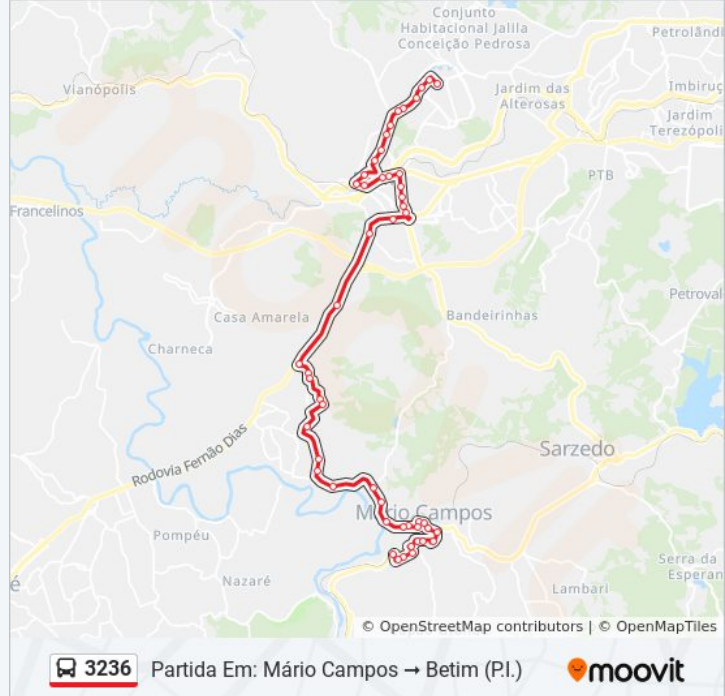

Avenida Floresta, 440

Avenida Floresta, 642

Avenida Floresta, 1130

Amg-0155, Km 5,8 Norte

Amg-0155, Km 5,4 Norte

Amg-0155, Km 4,1 Norte

Amg-0155, Km 3,4 Norte

Amg-0155, Km 3,1 Norte

Amg-0155, Km 1,9 Norte

Alameda Das Romãs, 413

Alameda Das Romãs, 181

Alameda Das Mangueiras, 15

Alameda Dos Coqueiros, 455

Br-381 Rod. Fernão Dias, Km 501,1 Norte | Entr.
Amg-0155 Para Mário Campos

Br-381 Rod. Fernão Dias, Km 499,2 Norte |
Polícia Rodoviária Federal

Passarela De Acesso Ao Atacadão | Morada Do
Trevo

Passarela Acesso Ao Centro De Betim (Avenida
Jk/Praça Milton Campos)

Av. Das Américas, 841

Av. Das Américas, 727 |Epa Supermercados

Av. Das Américas, 559

Av. Das Américas, 329b

Av. Bandeirantes, 77 | Igreja Nova Canaã

Av. Amazonas, 206 | Hotel Betim

Av. Amazonas, 392 | Biquinha A

Av. Governador Valadares, 31

Rua Doutor Antônio Gravatá, 96 | Álvim Barbosa

Avenida Edmeia Matos Lazzarotti, 1255

Avenida Edméia Mattos Lazzarotti, 1700 |
Restaurante Fazenda Viganó

Av. Edméia Mattos Lazzarotti, 2298 | Droga Raia

Avenida Edméia Mattos Lazzarotti, 2662 | Oposto