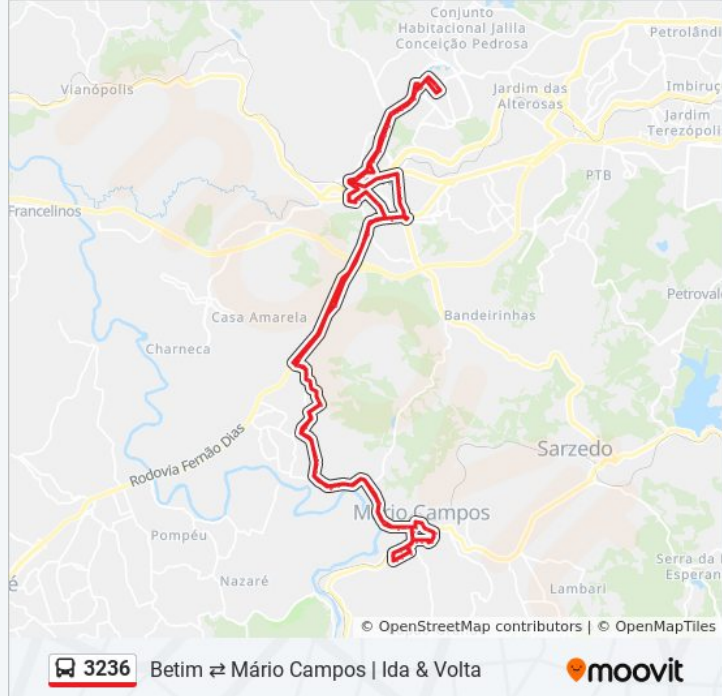

Amg-0155, Km 4,3 Sul

Amg-0155, Km 5,4 Sul

Amg-0155, Km 5,8 Sul

Avenida Floresta, 1125

Avenida Floresta, 683

Avenida Floresta, 477

Av. Gov. Magalhães Pinto, 370

Av. Gov. Magalhães Pinto, 538

Av. Gov. Magalhães Pinto, 600

Av. Gov. Magalhães Pinto, 964

Av. Gov. Magalhães Pinto, 1160

Rua Radium, 383-417

Rua Radium, 271

Rua Radium, 33-107

Av. Gov. Magalhães Pinto, 671

Rua João José Prado, 2-70