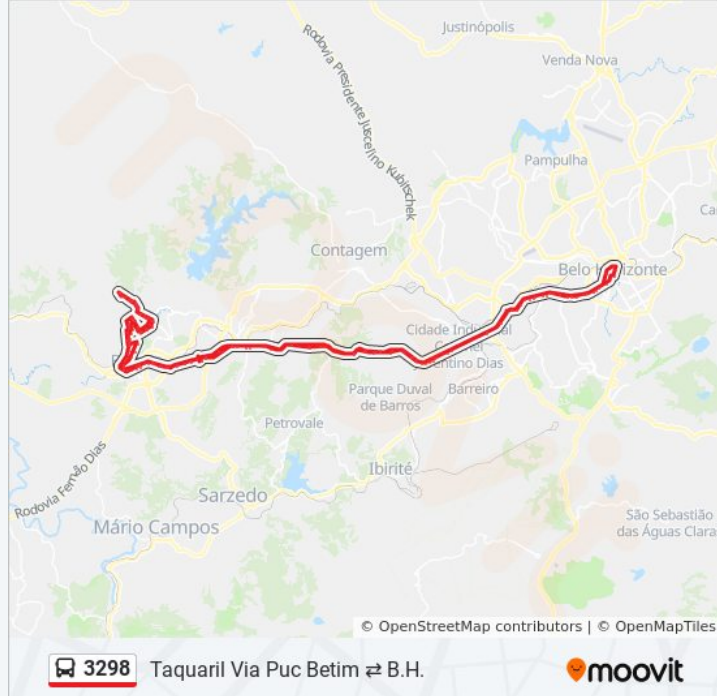

Rua Vicente Timponi, 65

Rua Olga Assunção, 427

Rua Olga Assunção, 271

Rua Olga Assunção, 155 | Ubs Angola

Rua Das Palmeiras, 255

Rua Das Palmeiras, 51

Rua Do Rosário, 1565

Rua José Augusto Borges, 657

Rua José Augusto Borges, 489

Rua José Augusto Borges, 349

Av. Artur Da Silva Bernardes, 120 | Puc Minas
Campus Betim

Avenida Edméia Mattos Lazzarotti, 2665 | Cnr
Próximo A Puc

Av. Edméia Mattos Lazzarotti, 2295 |
Poliesportivo Divino Braga

Av. Edméia Mattos Lazzarotti, 1655 | Betim
Shopping

Av. Edméia Mattos Lazzarotti, 929 | Virtual Auto
Peças

Rua Amin Fares Debian, 131 | Ceabe B

Rua Rio De Janeiro, 540 | Em Frente A Araújo

Rua Inconfidência, 357 | Hotel Abba B

Rua Inconfidência, 179 | Hotel Primavera

Av. Bandeirantes, 200 | Oposto A Assembléia De
Deus

Av. Bandeirantes, 520 | Depois Da Agência Da
Caixa

Av. Bandeirantes, 870

Av. Bandeirantes, 1210 | Hotel Serra Negra

Censa - Centro Especializado Nossa Senhora
D'Assumpção

Antiga Garagem Santa Edwiges Antes Dos
Correios

Próximo Aos Correios Cdd Betim

Terminal Rodoviário De Betim | Plataforma C2 -
Sentido Belo Horizonte

Partage Shopping Betim (Ponto Externo)