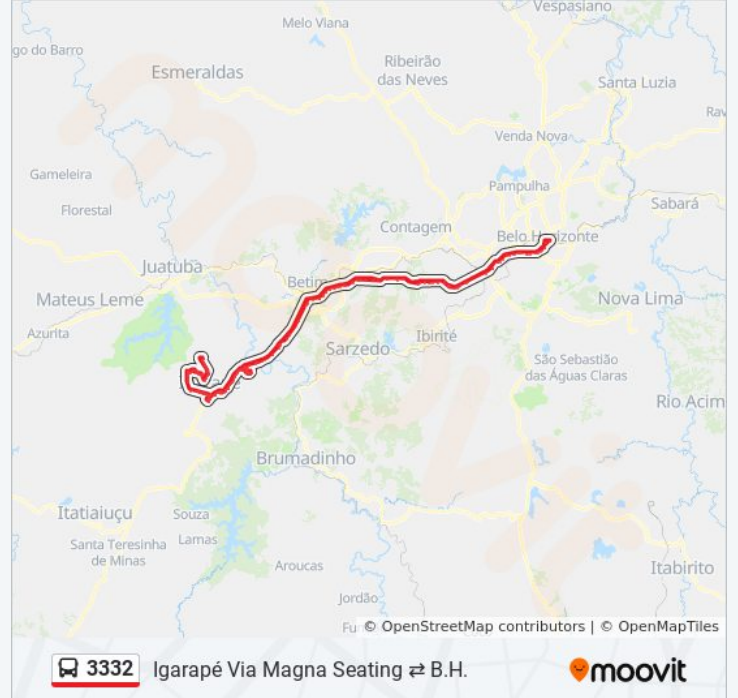

**Sentido:** Igarapé Via Magna Seating ⇄ B.H.

**Paradas:** 283

**Duração da viagem:** 140 min

**Resumo da linha:**

Rua Marquesa De Santos, 251

Rua Marquesa De Santos, 167

Rua José Bonifácio De Andrada, 471

Rua José Bonifácio De Andrada, 470

Terminal Rodoviário De Igarapé

Av. Professor Clóvis Salgado, 1713

Av. Professor Clóvis Salgado, 1545

Av. Professor Clóvis Salgado, 1401

Av. Professor Clóvis Salgado, 1225

Av. Professor Clóvis Salgado, 1015

Av. Professor Clóvis Salgado, 967

Av. Professor Clóvis Salgado, 715

Rua Alexandre Nunes, 215 | Praça Das Lavadeiras

Pça. Iancu Steuman, 25 | Terminal Das Linhas Municipais

Av. Gov. Valadares, 515

Av. Gov. Valadares, 215

Av. Gov. Valadares, 121

Av. Bernadino Da Silva Couto, 1649

Av. Bernadino Da Silva Couto, 1701

Av. Bernadino Da Silva Couto, 639

R. Perina Venceslau Do Prado, 309

Av. Silva Couto, 90

Rua Kares Vanes Neto, 61