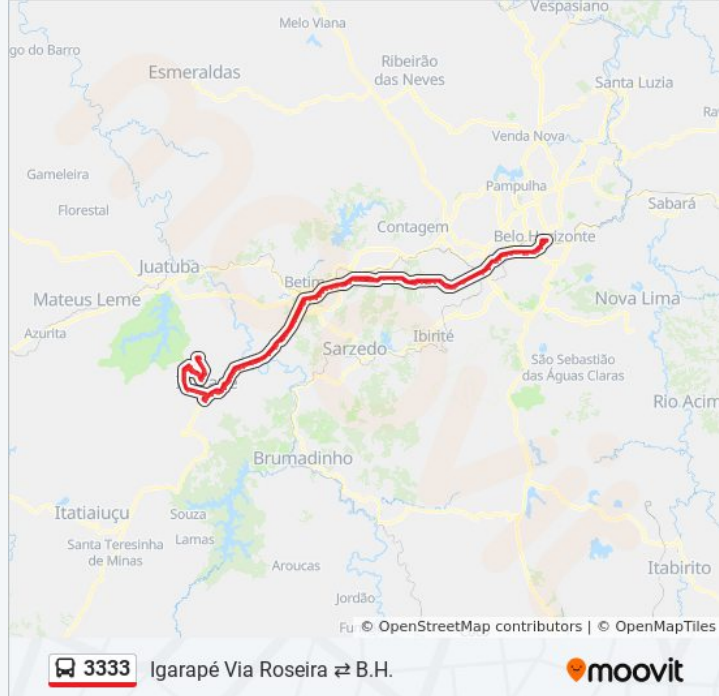

Sentido: Igarapé Via Roseira ⇄ B.H.

264 pontos

[VER OS HORÁRIOS DA LINHA](#)

Rua Domingos Quaresma Da Silva, 60 | Ponto Final Do Bairro Pousada Del Rey

Av. Professor Lafayette Rodrigues Pereira, 1425

Av. Professor Lafayette Rodrigues Pereira, 993

Av. Chica Da Silva, 391

Av. Chica Da Silva, 189

Av. Professor Clóvis Salgado, 2305

Av. Professor Clóvis Salgado, 20375

Terminal Rodoviário De Igarapé

Av. Professor Clóvis Salgado, 1713

Av. Professor Clóvis Salgado, 1545

Pça. Iancu Steuman, 25 | Terminal Das Linhas Municipais

Av. Gov. Valadares, 515

Av. Gov. Valadares, 215

Av. Gov. Valadares, 121

Av. Bernadino Da Silva Couto, 1649

Av. Bernadino Da Silva Couto, 1701

Av. Bernadino Da Silva Couto, 639