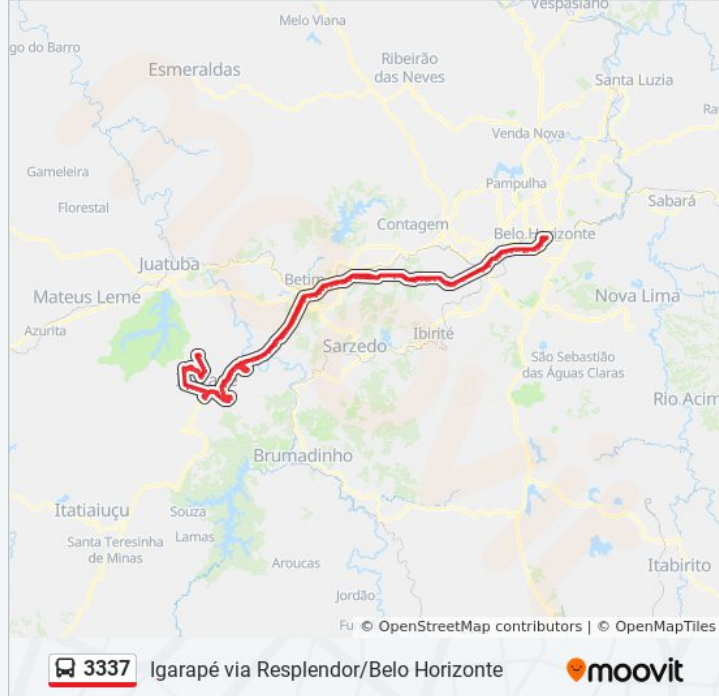

Av. Professor Clóvis Salgado, 2305

Av. Professor Clóvis Salgado, 20375

Terminal Rodoviário De Igarapé

Av. Professor Clóvis Salgado, 1713

Av. Professor Clóvis Salgado, 1545

Av. Professor Clóvis Salgado, 1401

Av. Gov. Valadares, 515

Av. Gov. Valadares, 215

Av. Gov. Valadares, 121

Av. Bernadino Da Silva Couto, 1649

Av. Bernadino Da Silva Couto, 1701

Av. Bernadino Da Silva Couto, 639

R. Perina Venceslau Do Prado, 309

Av. Silva Couto, 90

Av. Silva Couto, 450

Av. Silva Couto, 746

Av. Silva Couto, 364

Av. Silva Couto, 340

Estrada Municipal Igarapé, 371

Estrada Municipal Igarapé, 825-871

Rua São Geraldo, 54