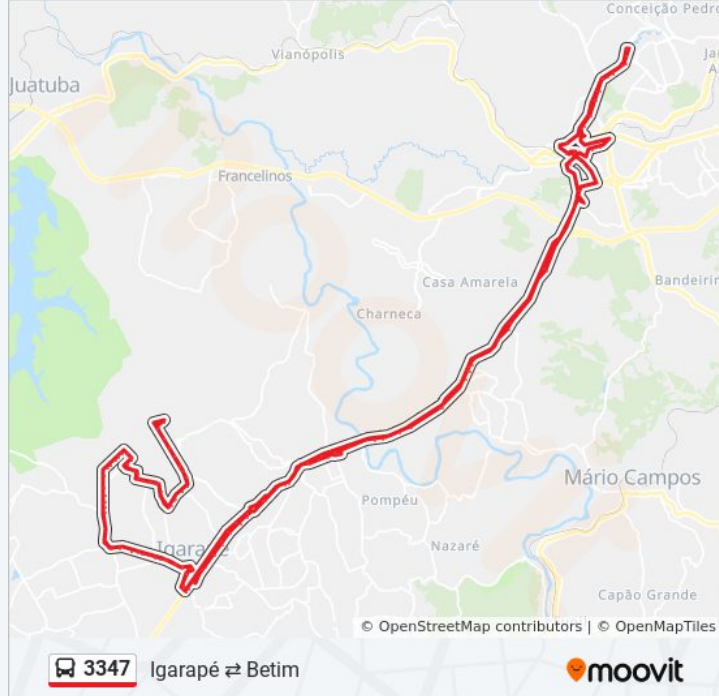

Av. Chica Da Silva, 775

Av. Chica Da Silva, 561

Av. Chica Da Silva, 391

Av. Chica Da Silva, 189

Av. Professor Clóvis Salgado, 2305

Av. Professor Clóvis Salgado, 20375

Terminal Rodoviário De Igarapé

Av. Professor Clóvis Salgado, 1713

Rua Alexandre Nunes, 215 | Praça Das Lavadeiras

Pça. Iancu Steuman, 25 | Terminal Das Linhas Municipais

Av. Gov. Valadares, 515

Av. Gov. Valadares, 215

Av. Gov. Valadares, 121

Av. Bernadino Da Silva Couto, 1649

Av. Bernadino Da Silva Couto, 1701

Av. Bernadino Da Silva Couto, 639

R. Perina Venceslau Do Prado, 309

R. Perina Venceslau Do Prado, 1049

Rua Perina Venceslau Do Prado, 601

R. Perina Venceslau Do Prado, 233

R. Perina Venceslau Do Prado, 955

R. Perina Venceslau Do Prado, 805 | Posto
Transabril II - Sentido B.H.

Br-381 Rod. Fernão Dias, Km 509,8 Norte

Br-381 Rod. Fernão Dias, Km 508,9 Norte | Entr.
Para Bicas Velha