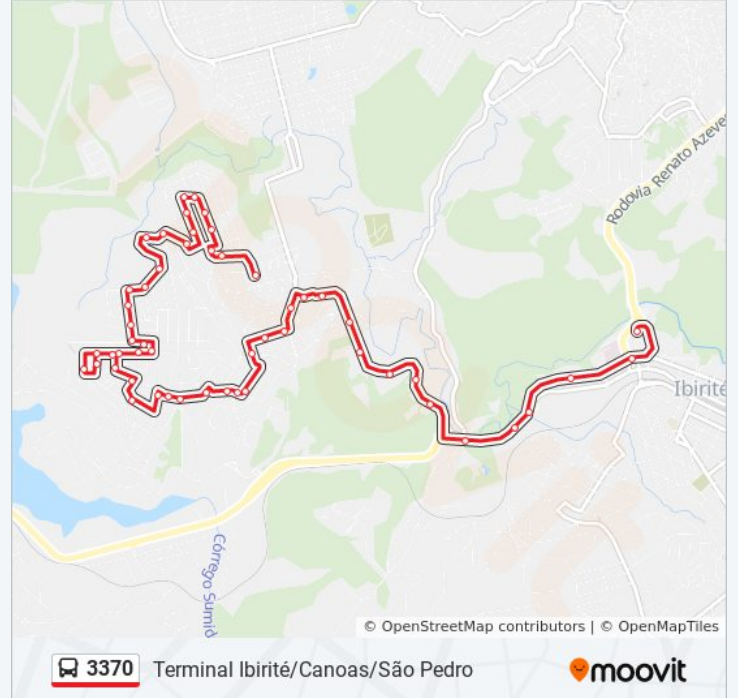

Rua Guarani, 79-297

Rua Guarani, 1-47

Rua Quinze, 185

Rua Quatorze, 275

Rua Quatorze, 137

Rua Quatorze, 45

Avenida Cirilo Márciano De Oliveira, 597

Rua Oito, 482-554

Rua Ermínia Auto De Oliveira, 594-612

Rua Ermínia Auto De Oliveira, 698-748

Rua Ermínia Auto De Oliveira, 892

Rua Cinquenta E Dois, 1-127

Rua São João Del Rei, 2-142

Rua Herminia Auta De Oliveira, 791

Rua Carandaí, 168

Rua Kurumim, 3490-3546

Rua Jacira, 134

Rua Dez, 23

Rua Itacolomi, 495

Rua Itacolomi, 455

Rua Itacolomi, 325

Rua Itajaí, 88

Rua Itajaí, 164-198

Rua Tabajara, 1073

Oposto A E. E. Prof. Yolanda Martins | Sent.
Terminal Ibirité

Rua Josinei Xavier De Souza, 119

Rua Josinei Xavier De Souza, 62

Avenida Avelino Pinheiro, 121a

Av. São Paulo, 4355

Av. São Paulo, 4283

Av. São Paulo, 3937 | Oposto A Fundação Helena
Antipoff (Uemg)

Av. São Paulo, 3709