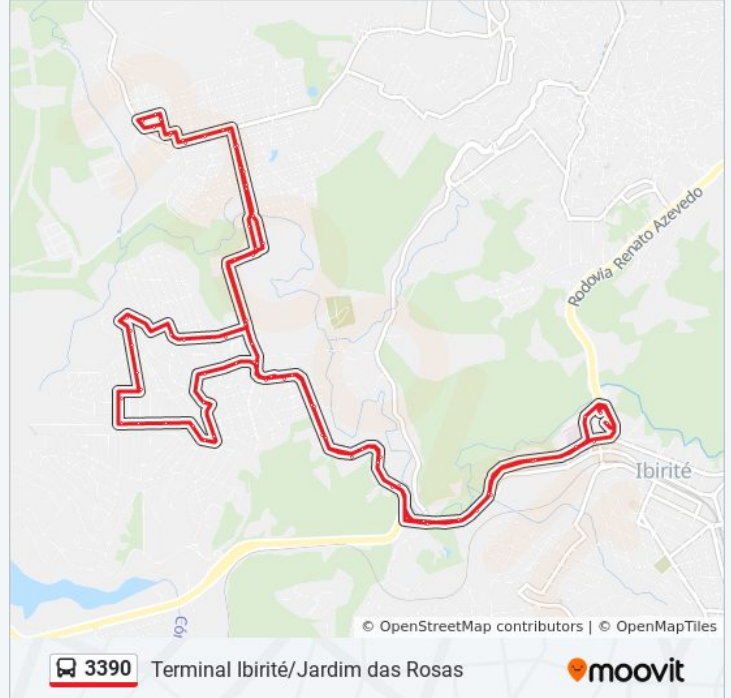

Rua J, 170

Rua E, 30 | Ponto Final Linha 1620/1621/1700

Rua E, 181-197

Rua Louis Franciscan, 393

Rua Luís Francisco, 321

Rua Luís Francisco, 115

Av. Ítalo Bernardes, 292

Av. Ítalo Bernardes, 486

Av. Ítalo Bernardes, 638

Rua Imbé, 722

Rua Jatobá, 907

Rua Cravinas, 947

Rua Cravinas, 870

Rua Oliveira, 155

Rua Imbé, 769

Av. Ítalo Bernardes, 607