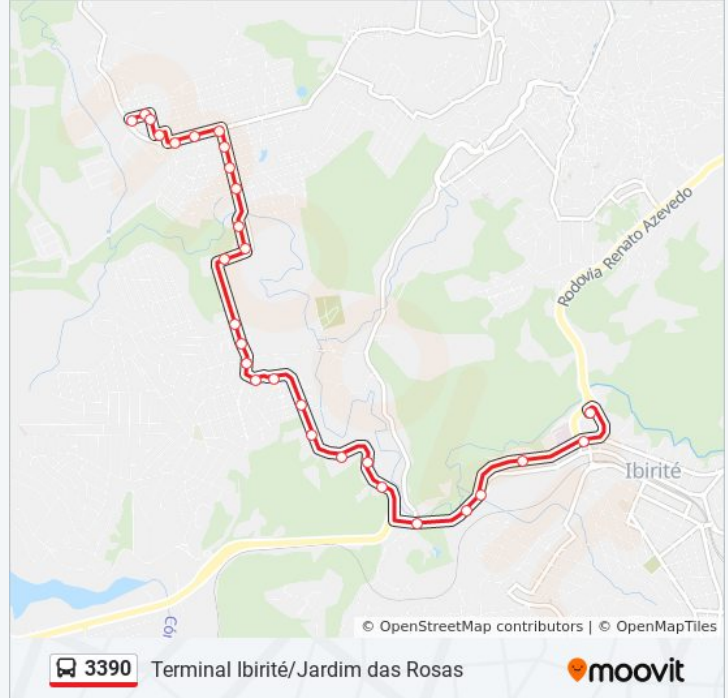

Sentido: Partida Em: Jardim Das Rosas Terminal Ibirité (P.I.)

Paradas: 29

Duração da viagem: 13 min

Resumo da linha:

Av. São Paulo, 3937 | Oposto A Fundação
Helena Antipoff (Uemg)

Av. São Paulo, 3709

Av. São Paulo, 3615

Av. São Paulo, 3155

Av. São Paulo, 2825

Fazenda Do Rosário | Sentido Ibirité

Av. São Paulo, 2161

Av. São Paulo, 2105

Av. São Paulo, 1515

Oposto A Araújo, Próximo Ao Hospital/Upa De
Ibirité

Terminal Ibirité | Só Desembarque (Encerrando
Viagem)

Sentido: Terminal Ibirité ⇌ Jardim Das Rosas | Noturno

74 pontos

[VER OS HORÁRIOS DA LINHA](#)

Terminal Ibirité | Alimentadoras

Próximo A Upa/Maternidade De Ibirité | Sentido
Canal/Fazenda Do Rosário

Av. São Paulo, 1104 | Upa/Maternidade De Ibirité