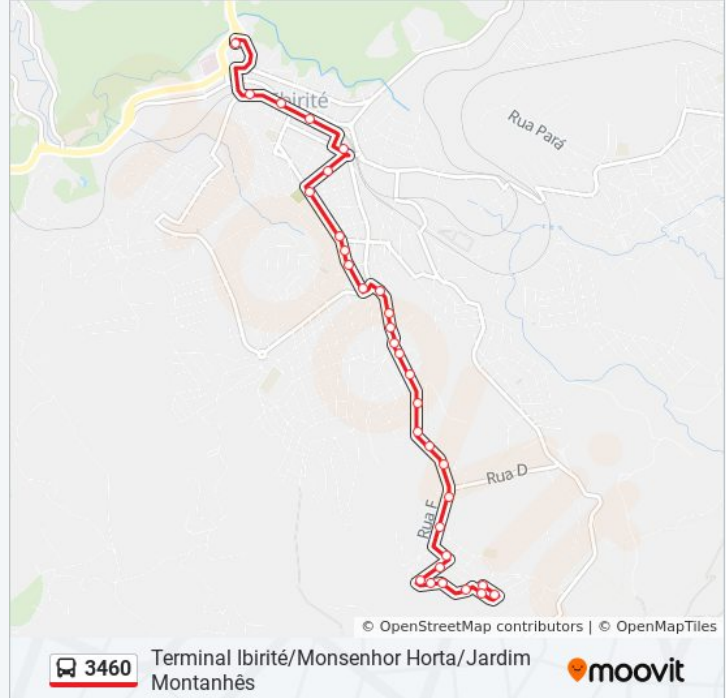

Av. Antônio Anacleto De Oliveira, 255

Av. Antônio Anacleto De Oliveira, 45

Rua Freitas De Oliveira, 1145 | Celebrar
Recepções E Eventos

Rua Freitas De Oliveira, 1111

Rua Freitas De Oliveira, 939 | Oposto A
Vidraçaria

Rua Freitas De Oliveira, 761 | Oposto Ao
Depósito Amorim

Avenida Mauro Nunes Moreira, 1275 | Oposto Ao
Bar Da Sandra/Oficina Preditiva

Avenida Mauro Nunes Moreira, 1053 |
Marcenaria E Oposto A Oficina De Lanternagem
E Pintura

Av. Mauro Nunes Moreira, 963

Av. Mauro Nunes Moreira, 925

Avenida Mauro Nunes Moreira, 501 | Oposto Ao
Velório Municipal

Rua Maria Do Rosário, 151 | Sindicato Dos
Trabalhadores Rurais De Ibirité

Av. Otacílio Negrão De Lima, 30 | Fórum De
Ibirité

Rua Artur Campos, 146 | Estação Ferroviária De
Ibirité - Sentido Terminal

Rua Artur Campos, 400

Prefeitura De Ibirité Sentido Terminal Ibirité

Terminal Ibirité | Só Desembarque (Encerrando
Viagem)

Os horários e os mapas do itinerário da linha de ônibus 3460 estão disponíveis, no formato PDF offline, no site: moovitapp.com. Use o [Moovit App](#) e viaje de transporte público por Belo Horizonte e Região! Com o Moovit você poderá ver os horários em tempo real dos ônibus, trem e metrô, e receber direções passo a passo durante todo o percurso!

[Sobre o Moovit](#) • [Soluções MaaS](#) • [Países atendidos](#) • [Comunidade Mooviter](#)

© 2024 Moovit - Todos os direitos reservados

**Confira os horários de
chegada em tempo real!**