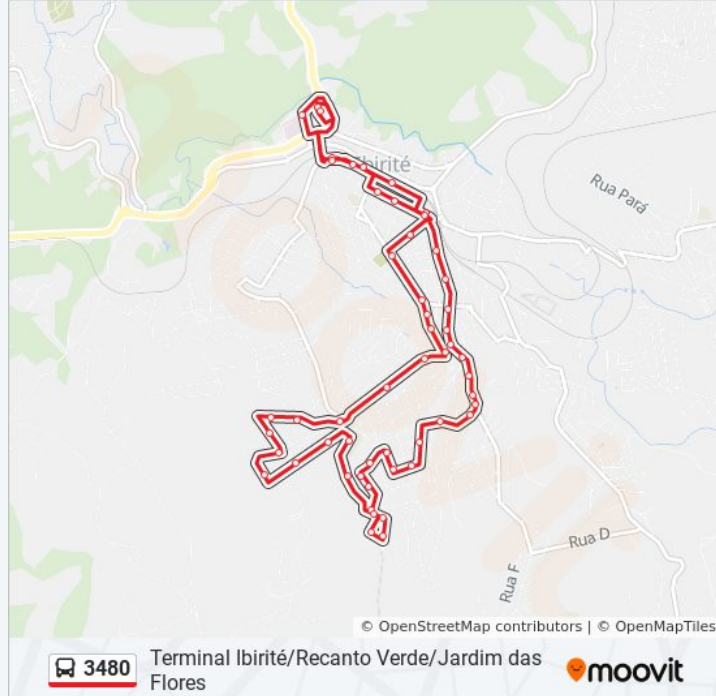

Av. Mauro Nunes Moreira, 963

Av. Mauro Nunes Moreira, 925

Avenida Mauro Nunes Moreira, 501 | Oposto Ao
Velório Municipal

Rua Maria Do Rosário, 151 | Sindicato Dos
Trabalhadores Rurais De Ibirité

Av. Otacílio Negrão De Lima, 30 | Fórum De
Ibirité