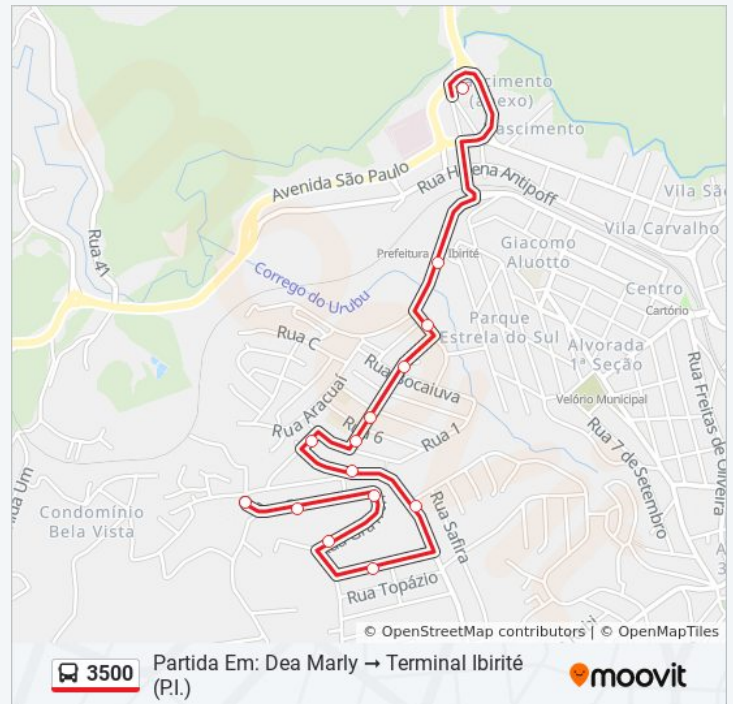

Rua Sebastião Guilherme Oliveira, 163

Rua José Matos Ferreira, 66

Rua Artur Campos, 993 | Prefeitura De Ibirité
Sentido Terminal

Terminal Ibirité | Só Desembarque (Encerrando Viagem)

Sentido: Terminal Ibirité ⇌ Novo Horizonte/Monsenhor Horta | Noturno

63 pontos

[VER OS HORÁRIOS DA LINHA](#)

Terminal Ibirité | Alimentadoras

Upa De Ibirité | Sentido Centro De Ibirité

Rua Arthur Campos, 93 | Prefeitura De Ibirité
Sentido Bairro

Rua José Matos Ferreira, 75

Rua Sebastião Guilherme Oliveira, 160

Rua Sebastião Guilherme Oliveira, 250

Rua Sebastião Guilherme Oliveira, 418

Rua Cornalina, 18

Av. Altiva Caldas, 1171

Av. Altiva Caldas, 857

Av. Altiva Caldas, 715

Av. Altiva Caldas, 545

Av. Altiva Caldas, 373

Av. Altiva Caldas, 165

Rua Francisco Caldas, 182

Rua Francisco Caldas, 362

Horários da linha de ônibus 3500

Tabela de horários sentido Terminal Ibirité ⇌ Novo Horizonte/Monsenhor Horta | Noturno

Domingo	21:00 - 22:10
Segunda-feira	02:40 - 23:10
Terça-feira	00:10 - 23:10
Quarta-feira	00:10 - 23:10
Quinta-feira	00:10 - 23:10
Sexta-feira	00:10 - 23:10
Sábado	00:10 - 23:50

Informações da linha de ônibus 3500

Sentido: Terminal Ibirité ⇌ Novo Horizonte/Monsenhor Horta | Noturno

Paradas: 63

Duração da viagem: 28 min

Resumo da linha: