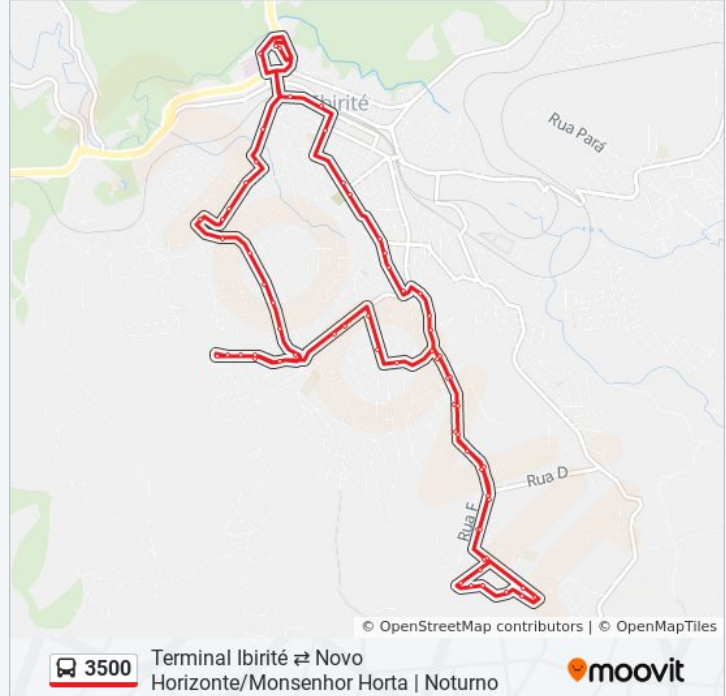

Rua Arthur Campos, 93 | Prefeitura De Ibirité
Sentido Bairro

Rua José Matos Ferreira, 75

Rua Sebastião Guilherme Oliveira, 160

Rua Sebastião Guilherme Oliveira, 250

Rua Sebastião Guilherme Oliveira, 418

Rua Cornalina, 18

Informações da linha de ônibus 3500

Sentido: Terminal Ibirité ⇌ Novo Horizonte/Monsenhor Horta | Noturno

Paradas: 63

Duração da viagem: 28 min

Resumo da linha:

Rua Francisco Caldas, 448
Rua Francisco Caldas, 550
Rua Francisco Caldas, 587
Rua Francisco Caldas, 315-433
Rua Alberto Ferreira, 351
Rua Alberto Ferreira, 335
Rua Paulino Evangelista, 355
Rua Paulina Evangelista, 113
Rua 31 De Dezembro, 115
Avenida Antônio Anacleto De Oliveira, 10
Av. Antônio Anacleto De Oliveira, 46
Av. Antônio Anacleto De Oliveira, 287
Av. Antônio Anacleto De Oliveira, 363
Av. Antônio Anacleto De Oliveira, 443
Rua Machado Ribeiro, 60
Rua Machado Ribeiro, 210
Rua Geralda Sudária, 156
Rua Geralda Sudária, 380
Rua Jacarandá, 94
Rua Jacarandá, 390
Rua Jacarandá, 520
Rua Oitis, 379
Av. Ailton Senna, 505
Av. Ailton Senna, 355
Av. Ailton Senna, 313
Rua João Maia, 28
Rua João Maia, 122
Rua Jacarandá, 98
Rua Geralda Sudária, 371
Rua Geralda Sudária, 187
Rua Machado Ribeiro, 207
Av. Antônio Anacleto De Oliveira, 450
Av. Antônio Anacleto De Oliveira, 454