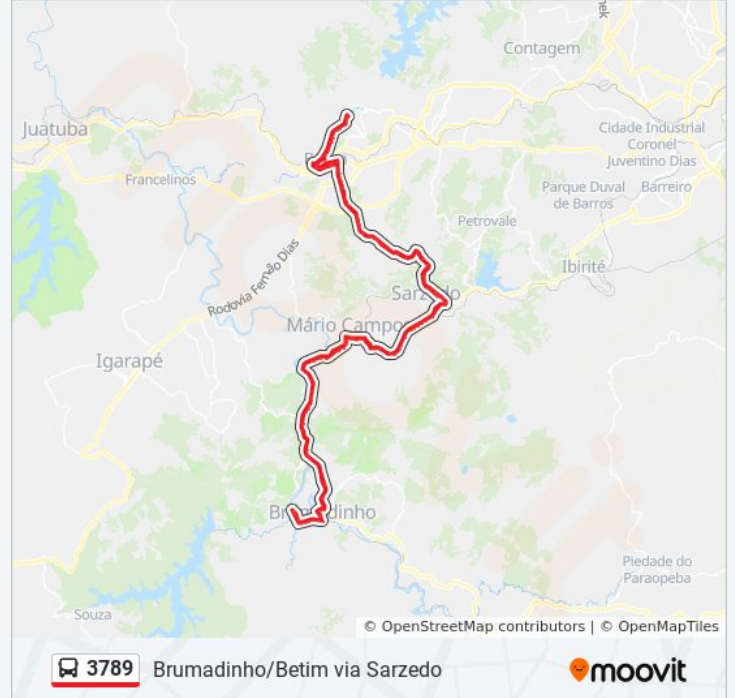

Mg-040, Km 32,5 Norte

Mg-040, Km 32,2 Norte

Mg-040, Km 31,8 Norte

Mg-040, Km 31,5 Norte

Mg-040, Km 30,8 Norte | Em Frente Ao Terminal Sarzedo

Av. São Lucas, 200

Av. São Lucas, 320

Av. São Lucas, 641

Av. São Lucas, 445

Av. São Lucas, 341

Av. São Lucas, 183

Av. São Lucas, 105

Av. Comendador Francisco Alves Quintas, 140

Av. Comendador Francisco Alves Quintas, 220

Av. Fausto Ribeiro Da Silva, 3800

Av. Fausto Ribeiro Da Silva, 20