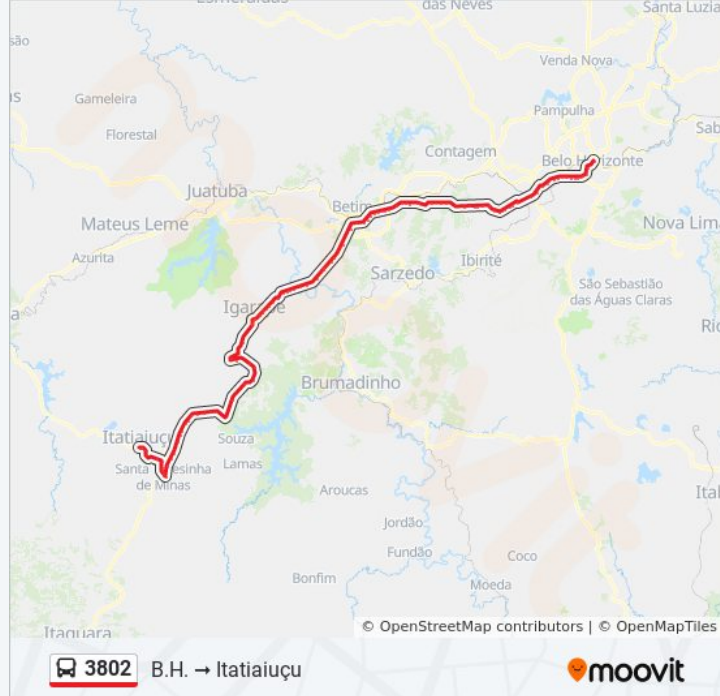

Posto Paulista

Posto Br Petrolina

Depois Da John Deere/Treviso

Br-381 Rod. Fernão Dias, Km 479,6 Sul |  
Mcdonald's

Br-381 Rod. Fernão Dias, Km 479,9 Sul, 2211 |  
Supermercado Bh

Sociedade Hípica De Minas Gerais

Estação Rio Nilo | Plataforma A & B

Itaipu Scania (Último Ponto Território Contagem)

Selecttrucks (Antiga Treviso), Somar | Oposto Ao  
Hotel Ibis (Início Território Betim)

Br-381 Rod. Fernão Dias, Km 482,6 Sul |  
Sucesso Caminhões

Viaduto Torino Sentido São Paulo

Supergasbras

Posto Br Pentágono

Passarela De Acesso A Sada/Fiat Portarias 5, 4  
E 3 Sentido São Paulo

Br-381 Km 488 | Simpro/Codeme Atrás Da Teksid

Viaduto Do Ptb Sentido Shopping Partage/São  
Paulo

Posto Ptb

Porto Seco Industrial

Entroncamento Br-381 Rodovia Fernão Dias  
Com Contorno De Betim (Antes Do Partage  
Shopping/Rodoviária)

Passarela Do Partage Shopping Sentido Centro  
De Betim/Br-381

Treviso