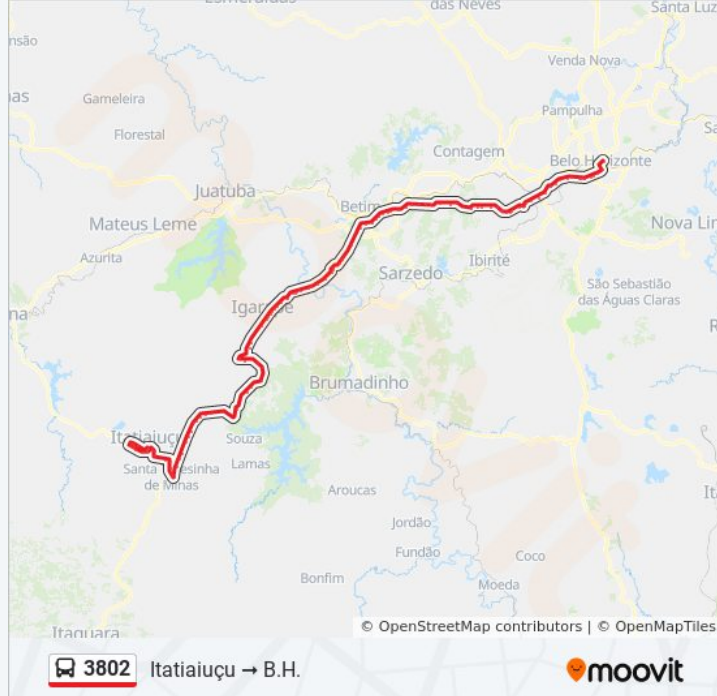

lat-140 Sul

lat-140 Sul

Rua Dos Expedicionários, 731

Rua Dos Expedicionários, 457 | Estádio Municipal Nelson Pinto Da Silva Filho

Rua Dos Expedicionários, 201

Praça Artur Pereira De Oliveira, 9

Br-381 Rodovia Fernão Dias, Km 538,5 Norte

Br-381 Rodovia Fernão Dias, Km 537,6 Norte | Polícia Rodoviária Federal

Br-381 Rodovia Fernão Dias, Km 537 Norte | Parada Da Larissa

Br-381 Rodovia Fernão Dias, Km 535,6 Norte

Br-381 Rodovia Fernão Dias, Km 534,9 Norte

Br-381 Rodovia Fernão Dias, Km 534,4 Norte

Br-381 Rodovia Fernão Dias, Km 533,2 Norte

Br-381 Rodovia Fernão Dias, Km 532,9 Norte

Br-381 Rodovia Fernão Dias, Km 532,3 Norte

Br-381 Rodovia Fernão Dias, Km 531,5 Norte

Br-381 Rodovia Fernão Dias, Km 530,9 Norte

Br-381 Rod. Fernão Dias, Km 529,6 Norte

Br-381 Rod. Fernão Dias, Km 527,1 Norte

Br-381 Rod. Fernão Dias, Km 524,7 Norte

Br-381 Rod. Fernão Dias, Km 523,9 Norte

Br-381 Rod. Fernão Dias, Km 522,5 Norte | Hidrobrás Águas Minerais

Br-381 Rod. Fernão Dias, Km 520,9 Norte | Comisa - Conquistinha

Br-381 Rod. Fernão Dias, Km 520,2 Norte | Água Mineral Igarapé

Br-381 Rod. Fernão Dias, Km 518,5 Norte

Br-381 Rod. Fernão Dias, Km 517,7 Norte | Entr. Bairro Do Lago

Br-381 Rod. Fernão Dias, Km 515,9 Norte

Br-381 Rod. Fernão Dias, Km 515,4 Norte

R. Perina Venceslau Do Prado, 2263