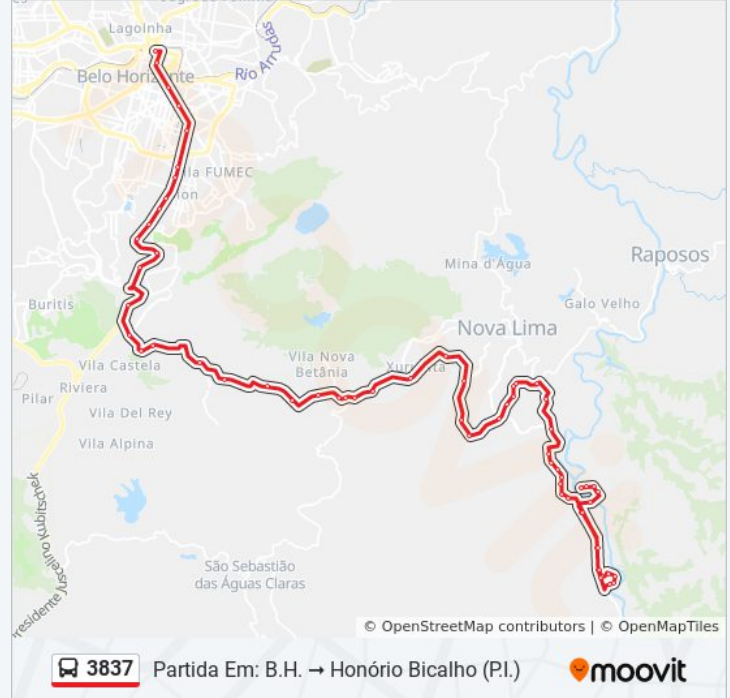

Mg-030, Km 26 Sul

Mg-030, Km 26,2 Sul

Mg-030, Km 26,9 Sul | Trevo De Raposos

Mg-030, Km 27,3 Sul

Mg-030, Km 28,3 Sul | Trevo Do Alto Do Gaia

Mg-030, Km 29,4 Sul

Rua Levindo Vanderlei, 785

Rua Levindo Vanderlei, 559