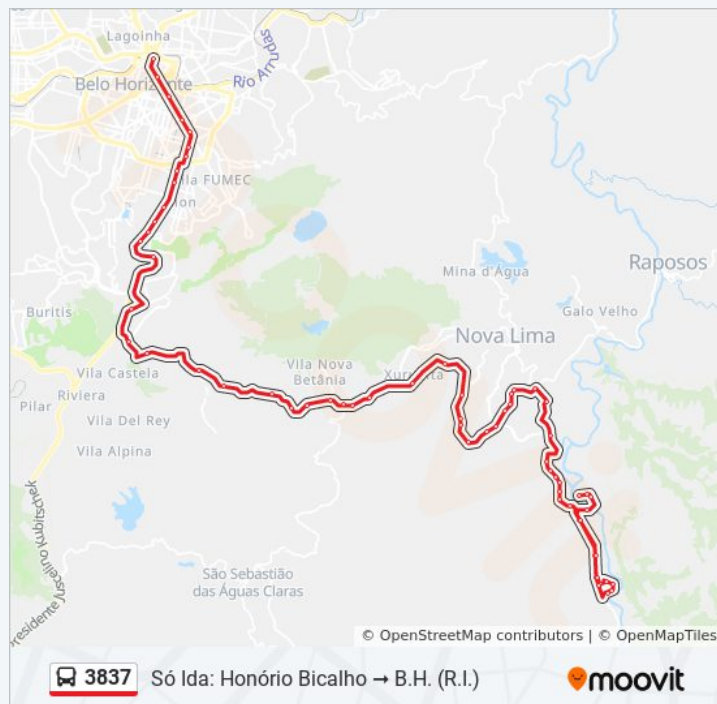

Mg-030, Km 23,8 Norte

Mg-030, Km 23,2 Norte

quinta-feira

05:35 - 06:45

sexta-feira

05:35 - 06:45

sábado

Fora de Operação

Informações da linha de ônibus 3837

Sentido: Só Ida: Honório Bicalho B.H. (R.I.)

Paradas: 64

Duração da viagem: 72 min

Resumo da linha:

Mg-030, Km 22,9 Norte

Mg-030, Km 22,2 Norte | Trevo Dos Cristais

Mg-030, Km 20,9 Norte | Trevo Das Quintas