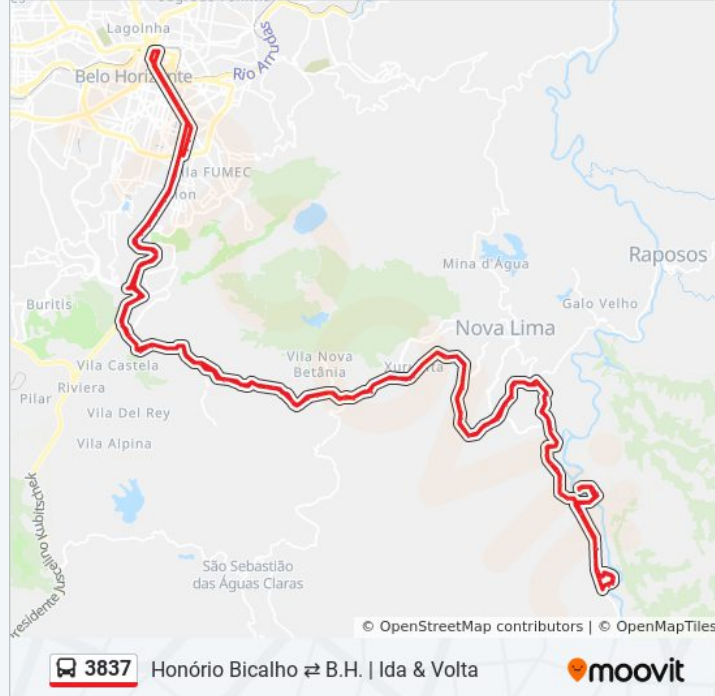

Mg-030, Km 13,6 Norte

Mg-030, Km 12,7 Norte | Colegio Santo Agostinho - Unidade Nova Lima

Mg-030, Km 11 Norte | Serena Mall

Mg-030, Km 10 Norte | Trevo Das Seis Pistas

Via Stael Mary Bicalho Motta Magalhães, 355

Br-356, Km 3.3 Norte, 3001 | Oposto Ao Ponteio Lar Shopping (Acesso Pelo Túnel)

Br-356, Km 2,4 Norte, 2501 | Entr. Para O
Belvedere

Av. Nsa. Do Carmo, 2165 | Morro Do Papagaio

Av. Nsa. Do Carmo, 1825 | Condomínio 2