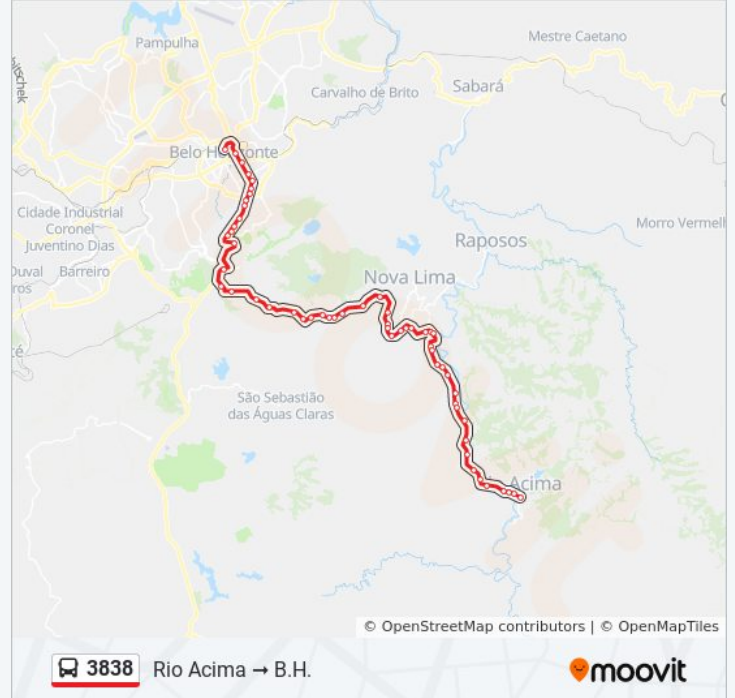

Av. Benedito Alves Nazareth, 225 | Ponto Final
Das Linhas De Nova Lima

Mg-030, Km 24,9 Norte | Trevo Do
Supermercado Bh

Mg-030, Km 24,5 Norte

Mg-030, Km 23,8 Norte

Mg-030, Km 23,2 Norte

Mg-030, Km 22,9 Norte

Mg-030, Km 22,2 Norte | Trevo Dos Cristais

Mg-030, Km 20,9 Norte | Trevo Das Quintas

Mg-030, Km 19,8 Norte

Mg-030, Km 18,6 Norte

Mg-030, Km 17,8 Norte

Mg-030, Km 17,5 Norte

Mg-030, Km 17,1 Norte

Mg-030, Km 16,4 Norte

Mg-030, Km 15,9 Norte

Mg-030, Km 15,1 Norte

Mg-030, Km 13,6 Norte

Mg-030, Km 12,7 Norte | Colegio Santo
Agostinho - Unidade Nova Lima

Mg-030, Km 11 Norte | Serena Mall

Mg-030, Km 10 Norte | Trevo Das Seis Pistas

Via Stael Mary Bicalho Motta Magalhães, 355

Br-356, Km 3.3 Norte, 3001 | Oposto Ao Ponteio
Lar Shopping (Acesso Pelo Túnel)

Br-356, Km 2,4 Norte, 2501 | Entr. Para O
Belvedere

Av. Nsa. Do Carmo, 2165 | Morro Do Papagaio

Av. Nsa. Do Carmo, 1825 | Condomínio 2

Av. Nsa. Do Carmo, 1255 | Break Break

Av. Nsa. Do Carmo, 555 | Igreja Do Carmo 2

Av. Nsa. Do Carmo, 221 | Galeria Carmo Sion 2

Rua Prof. Moraes, 595 Com Antônio De
Albuquerque

Rua Prof. Moraes, 363 | Col. Sagrado Coração