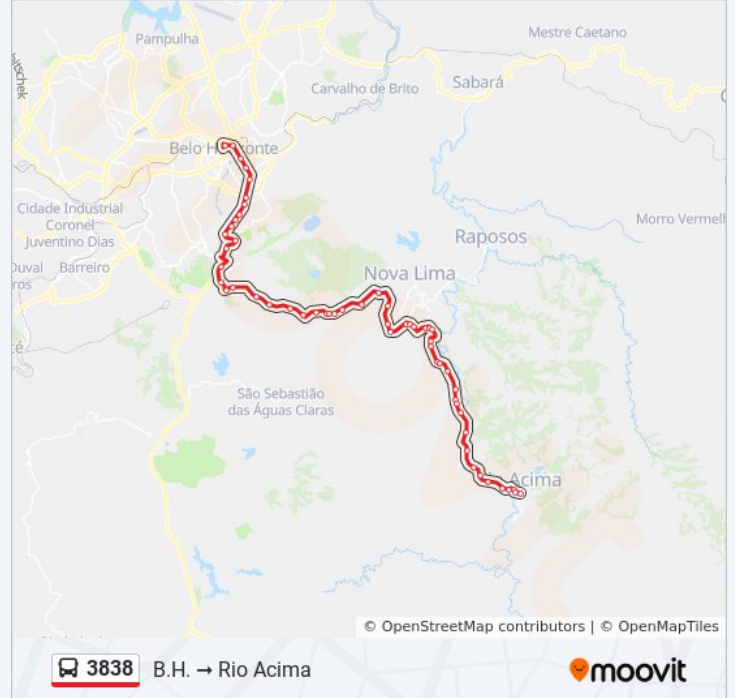

Mg-030, Km 28,3 Sul | Trevo Do Alto Do Gaia

Mg-030, Km 29,4 Sul

Mg-030, Km 29,6 Sul

Mg-030, Km 30,6 Sul

Mg-030, Km 30,8 Sul

Mg-030, Km 31,4 Sul

Mg-030, Km 32,2 Sul

Mg-030, Km 33 Sul

Mg-030, Km 33,2 Sul

Mg-030, Km 33,7 Sul

Mg-030, Km 34,8 Sul

Mg-030, Km 36 Sul

Mg-030, Km 36,9 Sul

Mg-030, Km 37,5 Sul

Mg-030, Km 38,2 Sul

Mg-030, Km 39,1 Sul

Rua Afonso Pena, 633

Rua Afonso Pena, 385 | Oposto A Secretaria M. Esporte E Lazer

Mg-030, 247

Rua Afonso Pena, 11a

Sentido: Rio Acima B.H.

56 pontos

[VER OS HORÁRIOS DA LINHA](#)

Antiga Rodoviária De Rio Acima