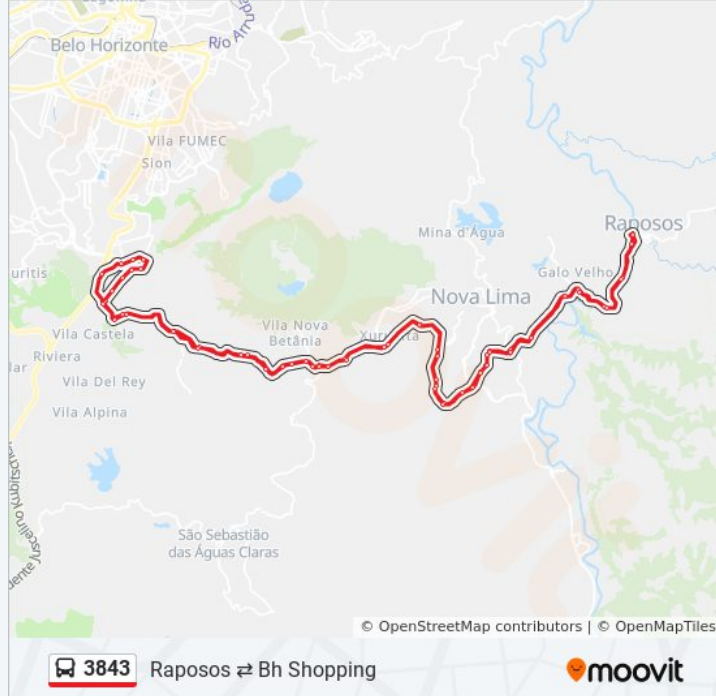

Mg-030, Km 18,6 Norte

Mg-030, Km 17,8 Norte

Mg-030, Km 17,5 Norte

Mg-030, Km 17,1 Norte

Mg-030, Km 16,4 Norte

Mg-030, Km 15,9 Norte

Mg-030, Km 15,1 Norte

Mg-030, Km 13,6 Norte

Mg-030, Km 12,7 Norte | Colegio Santo Agostinho - Unidade Nova Lima

Mg-030, Km 11 Norte | Serena Mall

Mg-030, Km 10 Norte | Trevo Das Seis Pistas

Al. Oscar Niemeyer, 20 | Biocor

Al. Oscar Niemeyer, 420 | Hotel Mercure Vila Da Serra

Ala Da Serra 858

Alameda Oscar Niemeyer, 1214

Alameda Oscar Niemeyer, 1500

Rua Jornalista Djalma Andrade, 881

Av. Luiz Paulo Franco, 140

Av. Luiz Paulo Franco, 464

Via Stael Mary Bicalho Motta Magalhães, 500

Mg-030, Km 10 Sul | Trevo Das Seis Pistas

Mg-030, Km 10,7 Sul | Vila Castela/Village Terrasse

Mg-030, Km 11,1 Sul | Serena Mall

Mg-030, Km 12,7 Sul | Colegio Santo Agostinho - Unidade Nova Lima

Mg-030, Km 13,6 Sul

Mg-030, Km 14,9 Sul

Mg-030, Km 15,9 Sul

Mg-030, Km 16,7 Sul | Ponto Verde

Mg-030, Km 17,3 Sul | Supermercados Bh

Mg-030, Km 17,5 Sul

Mg-030, Km 17,8 Sul