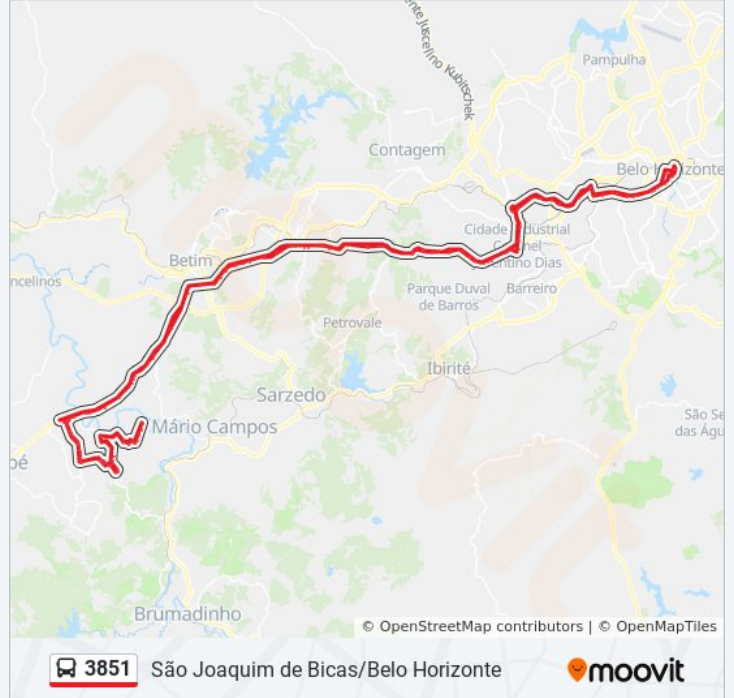

Br-381 Rod. Fernão Dias, Km 506,1 Norte | Entr. Charneca

Br-381 Rod. Fernão Dias, Km 505,9 Norte | Facchini

Br-381 Rod. Fernão Dias, Km 505 Norte

Br-381 Rod. Fernão Dias, Km 504 Norte

Rua Vereador Paulo Drumond, 700

Rua Vereador Paulo Drumond, 195

Rua Vereador Paulo Drumond, 350

Br-381 Rod. Fernão Dias, Km 501,5 Norte

Br-381 Rod. Fernão Dias, Km 501,1 Norte | Entr. Amg-0155 Para Mário Campos

Br-381 Rod. Fernão Dias, Km 499,2 Norte | Polícia Rodoviária Federal

Passarela De Acesso Ao Atacadão | Morada Do Trevo

Passarela Acesso Ao Centro De Betim (Avenida Jk/Praça Milton Campos)

Br-381 Rod. Fernão Dias, Km 495,3 Norte

Rossetti

Antes Do Viaduto Da Av. Bandeirantes