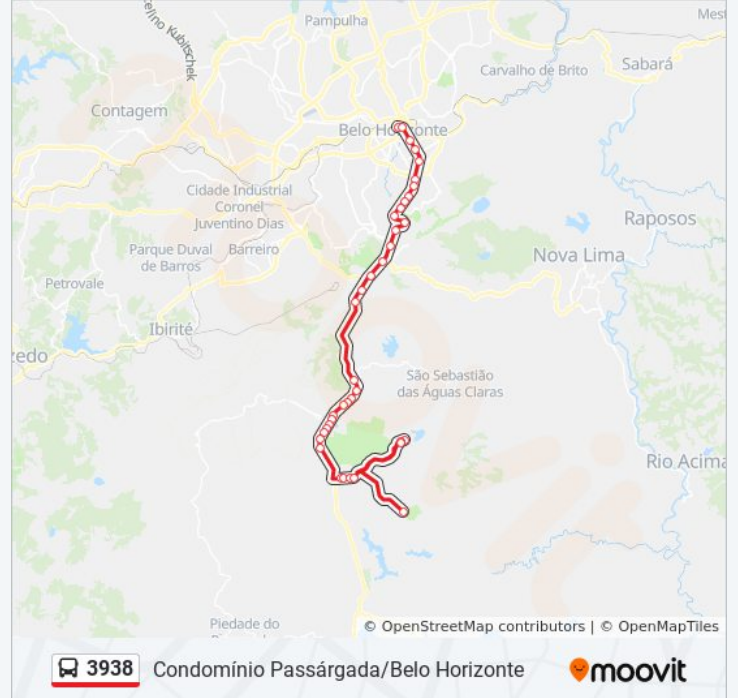

Br-040, Km 550,3 Sul

Br-040, Km 550,6 Sul

Br-040, Km 550,9 Sul

Av. Toronto, 84

Av. Toronto, 470 | Posto Chefão

Av. Toronto, 600 | Supermercado Verdemar

Av. Toronto, 782

Av. Toronto, 1020

Rua Paniop, 10 Com Av. Toronto

Rua Paniop, 300 | Espaço Província

Av. Quinta, 290

Av. Quinta, 430

Av. Quinta, 770

Av. Quinta, 900

Estrada Para Pasárgada

Portaria Do Condomínio Pasárgada

Estrada Para Pasárgada

Portaria Do Condomínio Morro Do Chapéu

Sentido: Morro Do Chapéu Via Passárgada B.H.

38 pontos

[VER OS HORÁRIOS DA LINHA](#)

Portaria Do Condomínio Morro Do Chapéu

Estrada Para Pasárgada