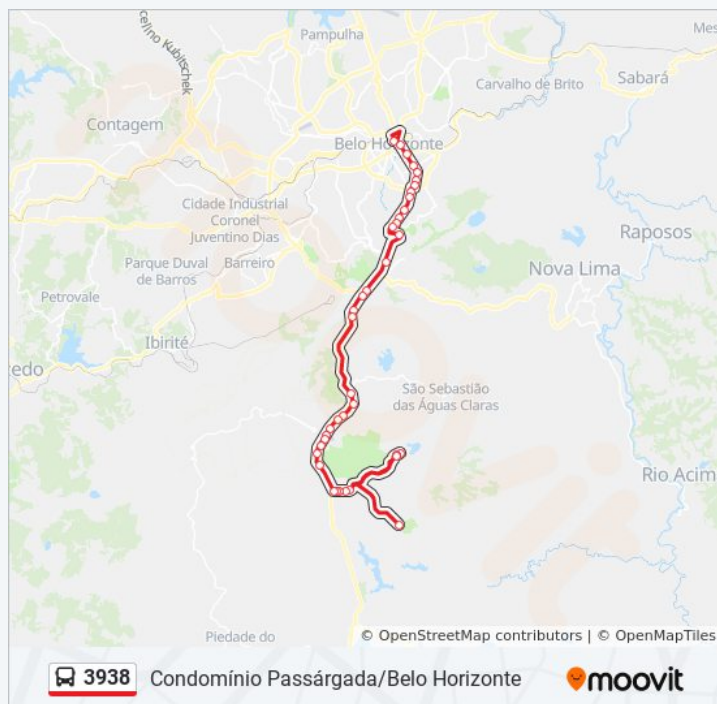

Informações da linha de ônibus 3938

Sentido: Morro Do Chapéu Via Passárgada B.H.

Paradas: 38

Duração da viagem: 50 min

Resumo da linha:

Avenida Afonso Pena, 571 | Hotel Financial
(Depois Da Praça Sete)

Rua Dos Guaranis | Sesc Guaranis 5