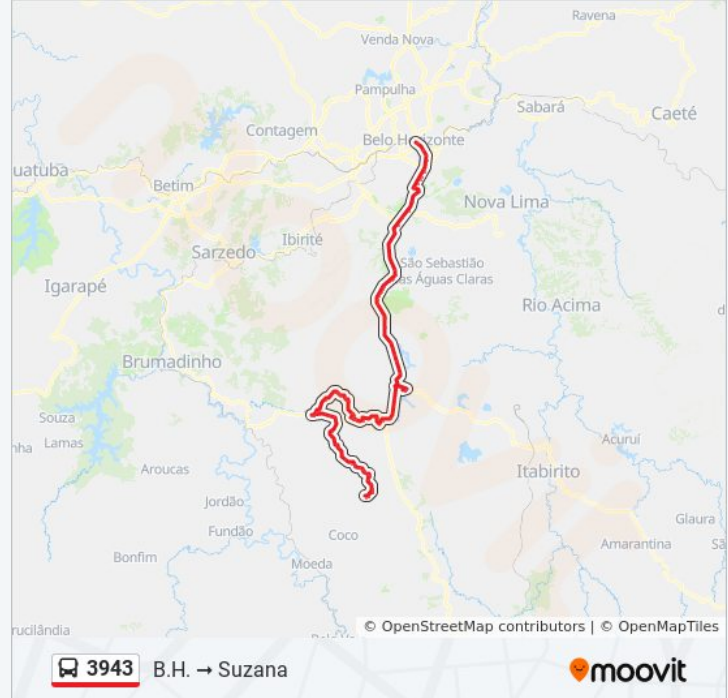

Br-040, Km 549,1 Sul | Entr. Amg-0160 Para Macacos

Br-040, Km 549,8 Sul

Br-040, Km 550,3 Sul

Br-040, Km 550,6 Sul

Br-040, Km 550,9 Sul

Av. Toronto, 84

Av. Toronto, 470 | Posto Chefão

Av. Toronto, 600 | Supermercado Verdemar

Av. Toronto, 782

Av. Toronto, 1020

Rua Paniop, 10 Com Av. Toronto

Rua Paniop, 300 | Espaço Província

Br-040, Km 555,5 Sul

Br-040, Km 556,4 Sul | Antiga Fábrica Da Skol

Br-040, Km 558,3 Sul | Posto E Hotel Água Boa

Br-040, Km 559 Sul | Lagoa Do Miguelão, Portaria B

Br-040, Km 559,5 Sul | Lagoa Do Miguelão Portaria C

Br-040, Km 560,4 Sul

Br-040, Km 561,8 Sul

Br-356, Km 27,9 Sul

Av. Picadilly, 100

Av. Picadilly, 105

Br-356, Km 28,7 Sul

Br-356, Km 28,5 Norte

Br-040, Km 564,7 Sul | Iate Clube Lagoa Dos Ingleses

Br-040, Km 567,1 Sul | Entr. Para Retiro Do Chalé/Clube Serra Da Moeda

Estrada Nair Martins Drumond, 2001 | Acesso Ao Topo Do Mundo

Estrada Nair Martins Drumond, 1001 | Estalagem Do Mirante - Sentido Retiro Do Chalé

Estrada Nair Martins Drumond, 995