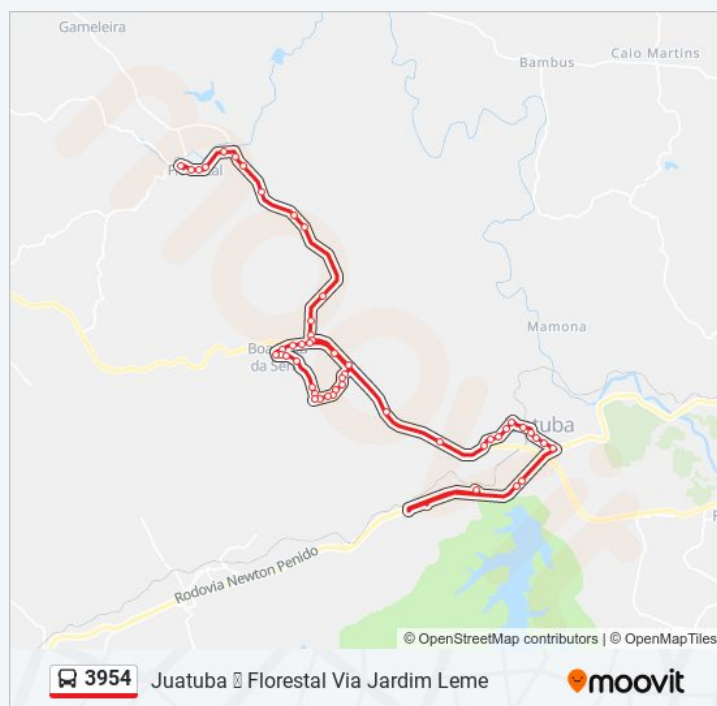

Lmg-818 Km-0,6

Lmg-818 Km-0,9

Lmg-818 Km-1

Lmg-818 Km-3

Lmg-818 Km-3

**Duração da viagem: 60 min**

**Resumo da linha:**

Lmg-818 Km-5