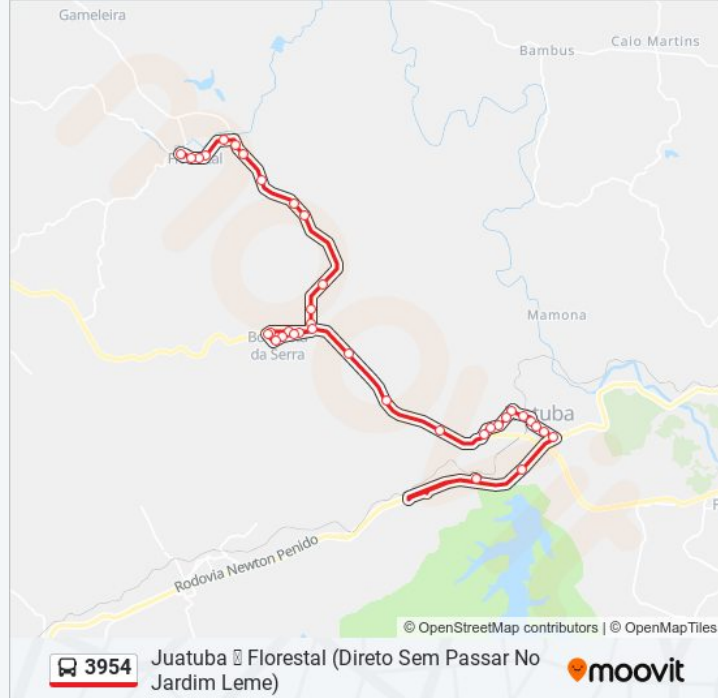

Rua Coronel Cristiano Alves, 195 | Ponto Final De Florestal

### Sentido: Juatuba Florestal Via Jardim Leme

49 pontos

[VER OS HORÁRIOS DA LINHA](#)

Pça. São Luiz | Garagem Da Stilo Transportes

Av. Marginal, 755

Av. Marginal, 545

Av. Tânus Saliba, 607

Av. Tânus Saliba, 349