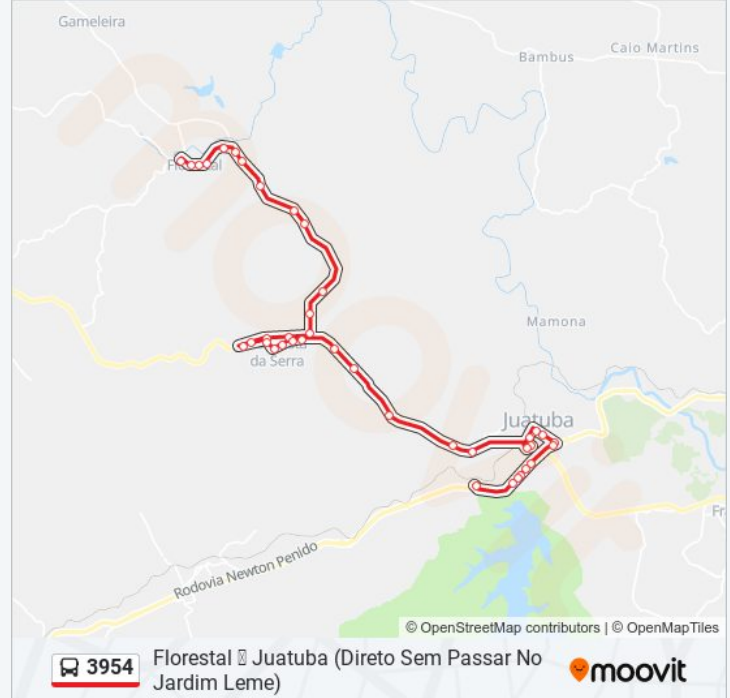

Br-262 Km-371

Br-262 Km-369 | Trevo Do Trevo De Juatuba  
(Mg050/Br262) Sentido Juatuba

Rua Cel. Ferreira Maia, 75

Rua José Monteiro, 451

Rua Mário Teixeira, 90

Rua Mário Teixeira, 100

Rua Mário Teixeira, 450

Mg-050, Km 57,1 Oeste | Entr. Para Juatuba

Av. Marginal, 300

Av. Marginal, 410 | Supermercados Bh

Avenida Marginal, 440

Av. Marginal, 500

Av. Marginal, 800

Pça. São Luiz | Garagem Da Stilo Transportes

### Sentido: Florestal Juatuba Via Jardim Leme

50 pontos

[VER OS HORÁRIOS DA LINHA](#)

Rua Coronel Cristiano Alves, 195 | Ponto Final De Florestal

Rua Benedito Valadares, 330

Rua Benedito Valadares, 560

Rua Benedito Valadares, 690