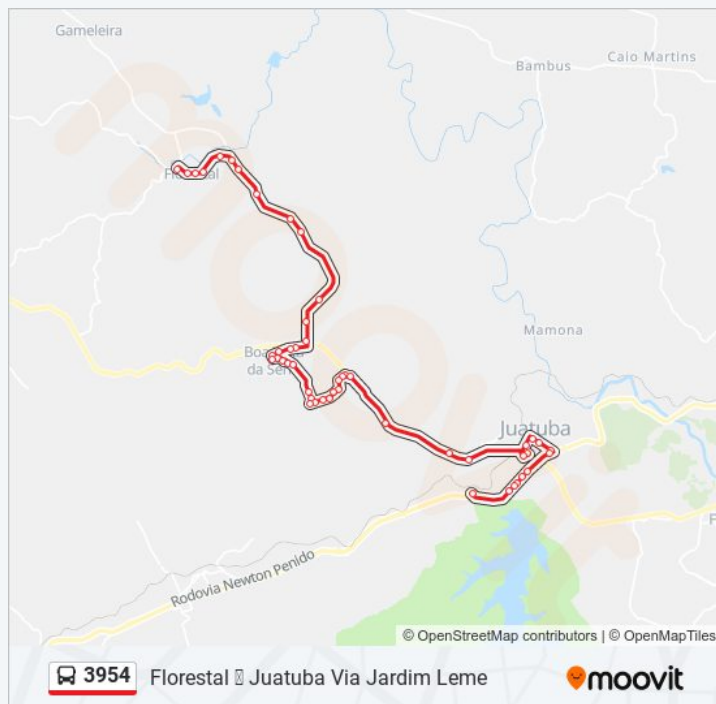

Br-262 Km-371

Br-262 Km-369 | Trevo Do Trevo De Juatuba  
(Mg050/Br262) Sentido Juatuba

Rua Cel. Ferreira Maia, 75

## Informações da linha de ônibus 3954

**Sentido:** Florestal Juatuba Via Jardim Leme

**Paradas:** 50

**Duração da viagem:** 49 min

**Resumo da linha:**

Rua José Monteiro, 451

Rua Mário Teixeira, 90

Rua Mário Teixeira, 100

**Sentido: Juatuba Florestal (Direto Sem Passar No Jardim Leme)**

36 pontos

[VER OS HORÁRIOS DA LINHA](#)

Pça. São Luiz | Garagem Da Stilo Transportes

Av. Marginal, 545

Av. Tânus Saliba, 607

Av. Tânus Saliba, 349