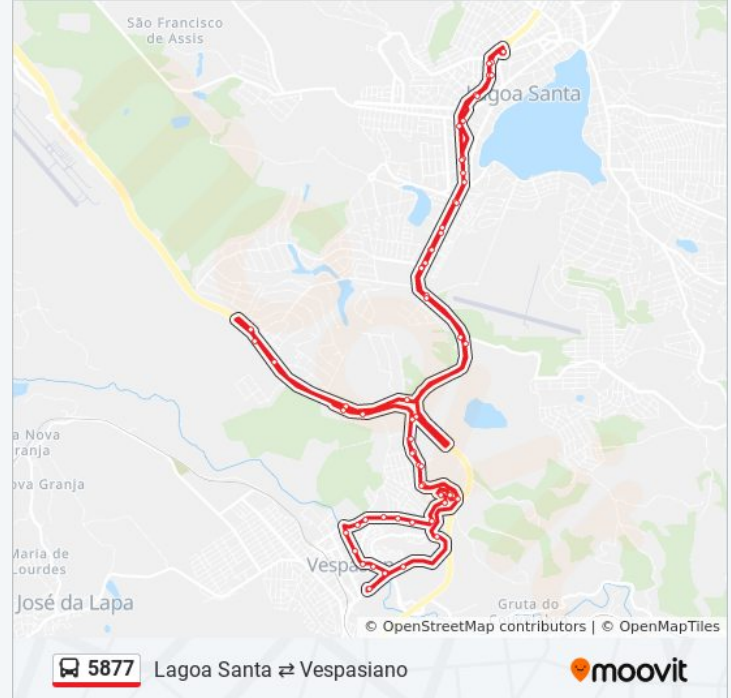

Av. Paulo Ferreira Da Costa, 560

Av. Paulo Ferreira Da Costa, 530

Av. Paulo Ferreira Da Costa, 684

Av. Paulo Ferreira Da Costa, 1000

Av. Paulo Ferreira Da Costa, 1596

Rua Antonio De Castro E Silva, 267

Rua Dona Mariana Da Costa, 1706

Rua Dona Mariana Da Costa, 1546

Rua Dona Mariana Da Costa, 1513

Rua Dona Mariana Da Costa, 1249

Rua Dona Mariana Da Costa, 1031

Rua Dona Mariana Da Costa, 833

Rua Dona Mariana Da Costa, 587

Rua Dona Mariana Da Costa, 165

Rua Da Rodoviária, 148

Rua Fidélis Procópio Braga, 335

Rua Fidélis Procópio Braga, 115

Av. Adélia Issa, 1405

Av. Adélia Issa, 1205

Rodoviária De Vespasiano | Embarque

Rua Tiradentes, 820

Av. Paulo Ferreira Da Costa, 2505

Av. Paulo Ferreira Da Costa, 1595

Av. Paulo Ferreira Da Costa, 1015

Av. Paulo Ferreira Da Costa, 683

Av. Paulo Ferreira Da Costa, 525

Av. Paulo Ferreira Da Costa, 553

Mg-010, Km 30 Sul | Bairro Vista Alegre

Av. Salgado Filho, 1373

Av. Salgado Filho, 2273

Av. Acadêmico Nilo Figueiredo, 3795

Av. Acadêmico Nilo Figueiredo, 3365

Av. Acadêmico Nilo Figueiredo, 3287