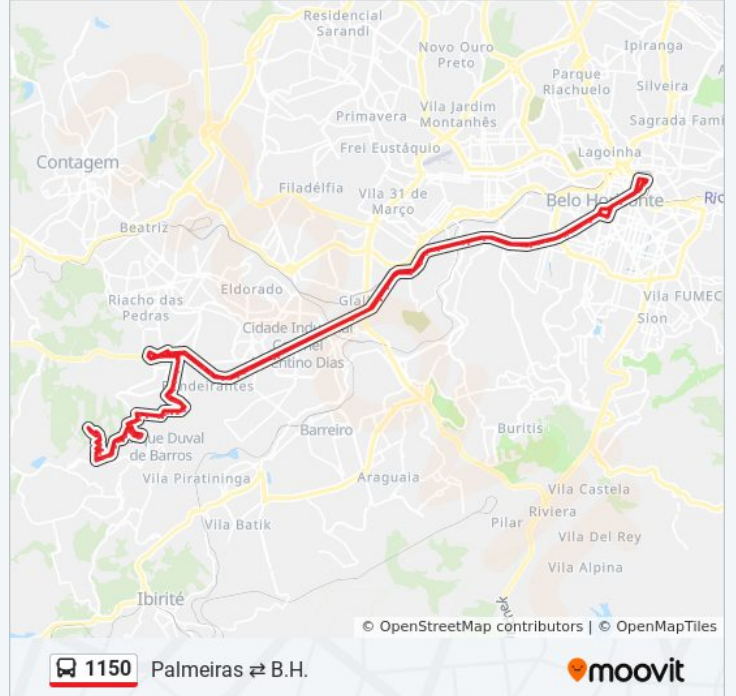

Rua Marte, 435 - Colégio Santo Agostinho

Rua Marte, 353 | Atrás Da E.E. Dr. José Roberto
De Aguiar

Minasmáquinas/Bamaq

Br-381 Rod. Fernão Dias, Km 479,6 Norte, 1847

Toshiba

Br-381 Rod. Fernão Dias, Km 478,8 Norte, 1021

Br-381 Rod. Fernão Dias, Km 478,5 Norte, 723 |
Bradesco

Economart

Jamef

Praça Da Vilma Sentido Belo Horizonte

Avenida Amazonas, 8755 | Cardiesel

Avenida Amazonas, 8355 | Toc Pneus

Avenida Amazonas, 7055 | Escola Estadual
Ordem E Progresso

Avenida Amazonas, 6955 | Colégio Salesiano

Avenida Amazonas, 6555 | 5º Batalhão Da
Polícia Militar

Hospital Sarah | Oposto Ao Expominas

Avenida Amazonas, 5455 | Depois Do Cdd
Correios

Cefet-Mg Campus I - Ponto 2