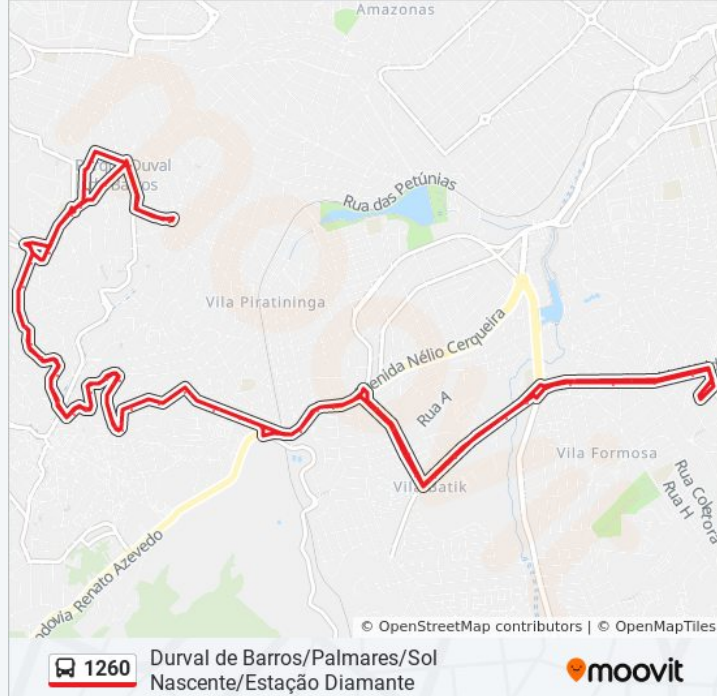

Av. Noraldino Lima, 93 | Trevo De Ibirité Sentido Ibirité/Barreiro

Rua Júlio De Mesquita, 348

Rua Júlio De Mesquita, 268

Rua Júlio De Mesquita, 179

Avenida Expedito De Faria Tavares, 111

Av. Expedito De Faria Tavares, 210

Av. Waldyr Soeiro Emrich, 5123

Av. Waldyr Soeiro Emrich, 4701

Avenida Waldyr Soeiro Emrich, 4644

Estação Diamante | Plataforma D3

Avenida Waldyr Soeiro Emrich, 405

Av. Waldyr Soeiro Emrich, 4996

Av. Waldyr Soeiro Emrich, 5210

Avenida Solferina Ricci Pace 70

Av. Solferina Ricci Pace, 195

Av. Solferina Ricci Pace, 301

Av. Solferina Ricci Pace, 471

Av. Expedito De Faria Tavares, 615

Av. Expedito De Faria Tavares, 210

Avenida Expedito De Faria Tavares, 111

Rua Júlio Mesquita, 178 | Supermercado Dia

Rua Júlio De Mesquita, 273

Rua Júlio De Mesquita, 143

Av. Noraldino Lima, 20 | Trevo De Ibirité Sentido Ibirité/Contagem

Av. Noraldino Lima, 180

Av. Noraldino Lima, 630