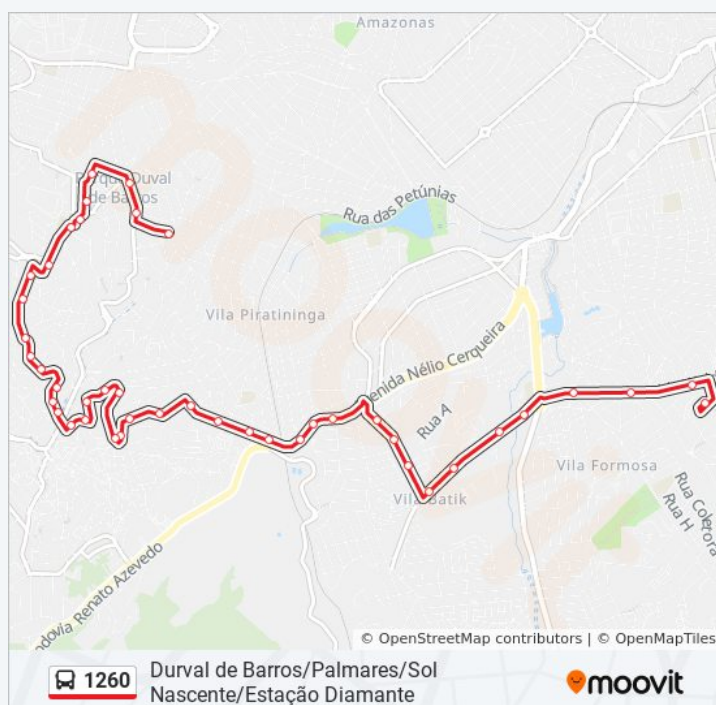

Rua Júlio De Mesquita, 273

Rua Júlio De Mesquita, 143

Av. Noraldino Lima, 20 | Trevo De Ibirité Sentido
Ibirité/Contagem

Av. Noraldino Lima, 180

Av. Noraldino Lima, 630

Av. Noraldino Lima, 820

Av. Dr. Paulo Souza Lima, 206

Sentido: Partida Em: Estação Diamante Durval
De Barros (P.I.)

Paradas: 43

Duração da viagem: 28 min

Resumo da linha:

Av. Dr. Paulo Souza Lima, 860

Av. Dr. Paulo Souza Lima, 938

Av. Dr. Paulo Souza Lima, 1042