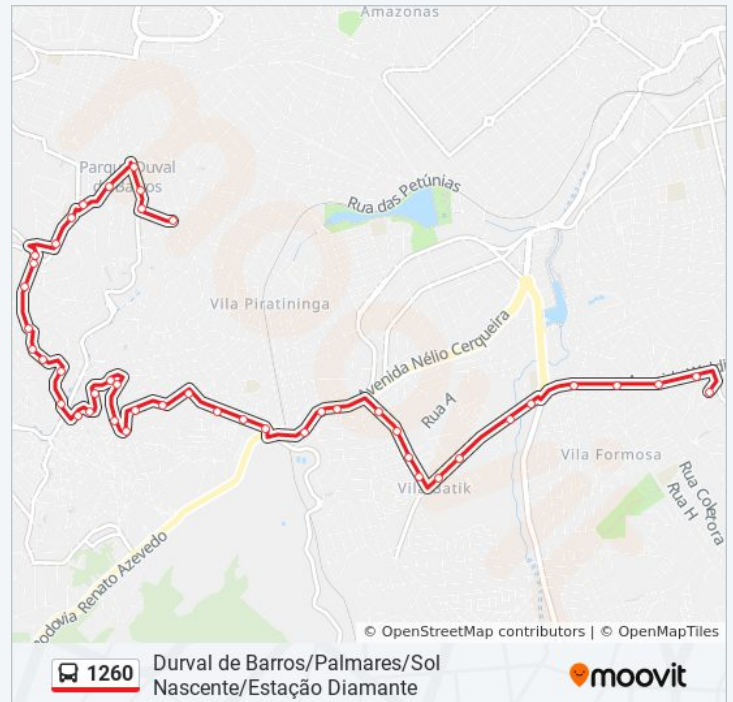

Av. Noraldino Lima, 449

Rua Julio Mesquita 235

Av. Noraldino Lima, 93 | Trevo De Ibirité Sentido Ibirité/Barreiro

Rua Júlio De Mesquita, 348

Rua Júlio De Mesquita, 268

Rua Júlio De Mesquita, 179

Avenida Expedito De Faria Taváres, 111

Av. Expedito De Faria Tavares, 210

Av. Expedito De Faria Tavares, 383

Av. Expedito De Faria Tavares, 615

Av. Solferina Ricci Pace, 470

Av. Solferina Ricci Pace, 300

Av. Solferina Ricci Pace, 150

Rua Solferina Ricci Pace, 11000

Sentido: Só Ida: Durval De Barros Estação

Diamante (R.I.)

Paradas: 45

Duração da viagem: 21 min

Resumo da linha:

Av. Waldyr Soeiro Emrich, 5213

Av. Waldyr Soeiro Emrich, 5123

Av. Waldyr Soeiro Emrich, 4701