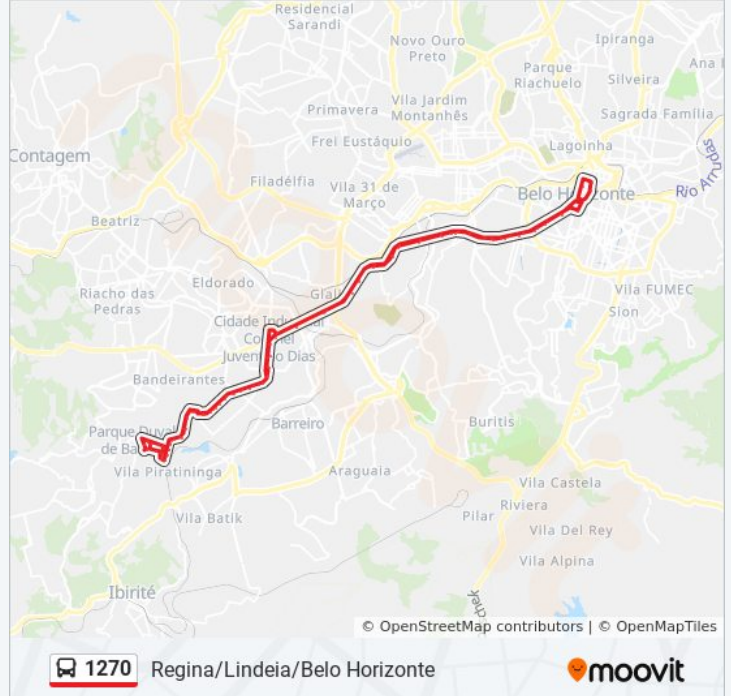

Rua Tiradentes, 1540 | Nhá Sinhá

Rua Tiradentes, 1842

Rua Tiradentes, 1945 | 39º Batalhão Da Polícia Militar

Rua Tiradentes, 2384

Rua Tiradentes, 2608

Rua Tiradentes, 2840

Rua Tiradentes, 2930

Rua Mons. João Rodrigues Guimarães, 107

Av. Babita Camargos, 438 | Praça Dos Trabalhadores Sent. Belo Horizonte

Av. Babita Camargos, 530

Praça Da Cemig/Garagem Cometa

Av. Cardeal Eugênio Pacelli, 1819 | Previdência Social/Correios

Av. Cardeal Eugênio Pacelli, 1042 | Rotatória Da Antiga Fábrica Aymoré (Atrás Do Santander)

Praça Da Vilma Sentido Belo Horizonte

Avenida Amazonas, 8755 | Cardiesel

Avenida Amazonas, 8355 | Toc Pneus

Avenida Amazonas, 7650 | Cefet Campus II

Avenida Amazonas, 6955 | Colégio Salesiano

Avenida Amazonas, 6555 | 5º Batalhão Da Polícia Militar

Cefet Campus VI | Oposto Ao Expominas Depois Do Hospital Sarah Kubitschek

Avenida Amazonas, 5385 | Top Ar/Bh Retoques

Cefet-Mg Campus I - Ponto 1

Avenida Amazonas, 3865 | Lojas De Veículos

Avenida Amazonas, 3755 | Esquina Com Rua Japão 2

Avenida Amazonas, 3403 | Depois Da Ortobom

Avenida Amazonas, 2771 | Roma Fiat/Yamaha

Avenida Amazonas, 2585 | Depois Da Esquina Com Contorno (Posto De Combustível)

Av. Amazonas, 2255 | Av. Amazonas Com Juiz De Fora 4