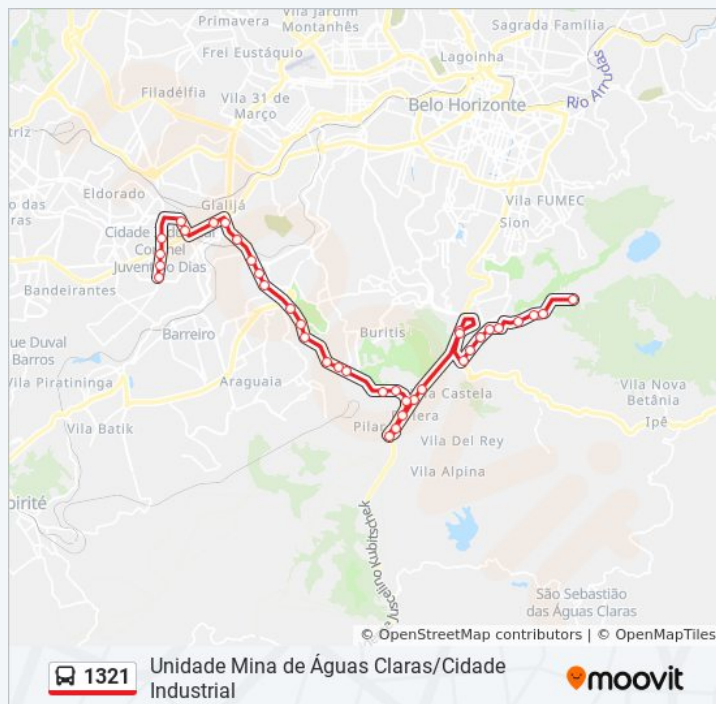

Av. Gal. David Sarnoff, 4650 | Oposto Ao
Telhanorte (Ponto Provisório)

Avenida David Sarnoff, 6941 | Belgo 2 Sentido
Rotatória

Praça Da Vilma Sentido Belo Horizonte

Rua Contorno Rodoviário, 401

Anel Rdv. Celso Mello Azevedo, 7777

Rua Desembargador Réis Alves, 36 | Próximo Ao
Bh Cabines

Rua Desemb. Reis Alves, 390

Rua Desemb. Reis Alves, 760

Anel Rdv. Celso Mello Azevedo, 4435

Anel Rdv. Celso Mello Azevedo, 3993

Anel Rdv. Celso Mello Azevedo, 3651

Rod Anel Rodoviario Celso Mello Azevedo 2681

Anel Rdv. Celso Mello Azevedo, 2367

Anel Rdv. Celso Mello Azevedo, 2119

Anel Rdv. Celso Mello Azevedo, 929

Anel Rdv. Celso Mello Azevedo, 675

Anel Rodoviário, 39 | Passarela Olhos D'Água

Br-356 | Antes Do Trevo Do Pilar

Trevo Do Pilar, Sn

Trevo Do Pilar (Retorno Br-356/Anel Rodoviário)

Br-356, Km-7.4 Norte, 8501 | Posto De
Combustível

Leroy Merlin/Bh Outlet | Oposto Ao Chalet Motel

Br-356 | Bh Shopping, Plataforma A (Linhas
Metropolitanas)

Via Stael Mary Bicalho Motta Magalhães, 500

Al. Oscar Niemeyer, 20 | Biocor

Al. Oscar Niemeyer, 420 | Hotel Mercure Vila Da
Serra

Ala Da Serra 858

Alameda Oscar Niemeyer, 1214

Alameda Oscar Niemeyer, 1500

Av. Dr. Marco Paulo Simon Jardim, 260

sábado

05:20 - 16:40

Informações da linha de ônibus 1321

Sentido: Partida Em: Cidade Industrial   Mina De
Águas Claras (P.I.)

Paradas: 37

Duração da viagem: 37 min

Resumo da linha: