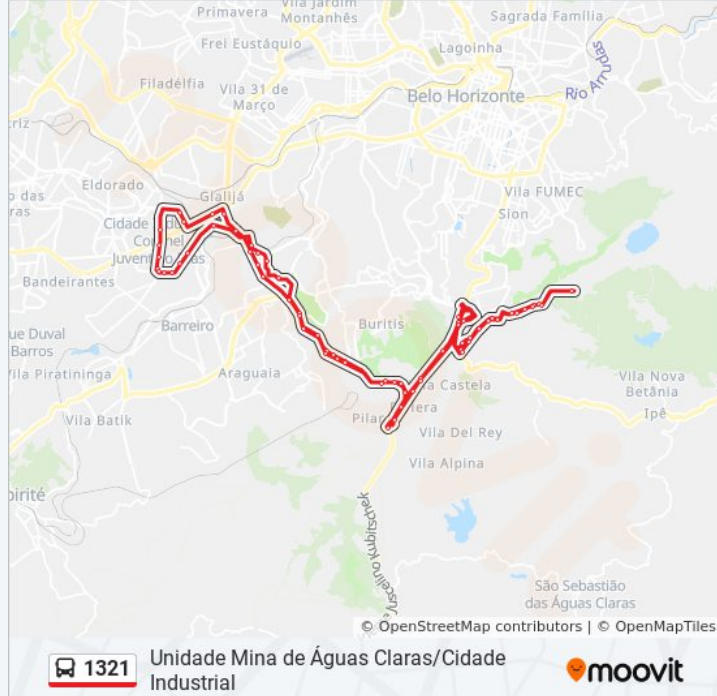

Avenida David Sarnoff, 6941 | Belgo 2 Sentido  
Rotatória

Praça Da Vilma Sentido Belo Horizonte

Rua Contorno Rodoviário, 401

Anel Rdv. Celso Mello Azevedo, 7777

Rua Desembargador Réis Alves, 36 | Próximo Ao  
Bh Cabines

Rua Desemb. Reis Alves, 390

Rua Desemb. Reis Alves, 760

Anel Rdv. Celso Mello Azevedo, 4435

Anel Rdv. Celso Mello Azevedo, 3993

Anel Rdv. Celso Mello Azevedo, 3651

Rod Anel Rodoviario Celso Mello Azevedo 2681