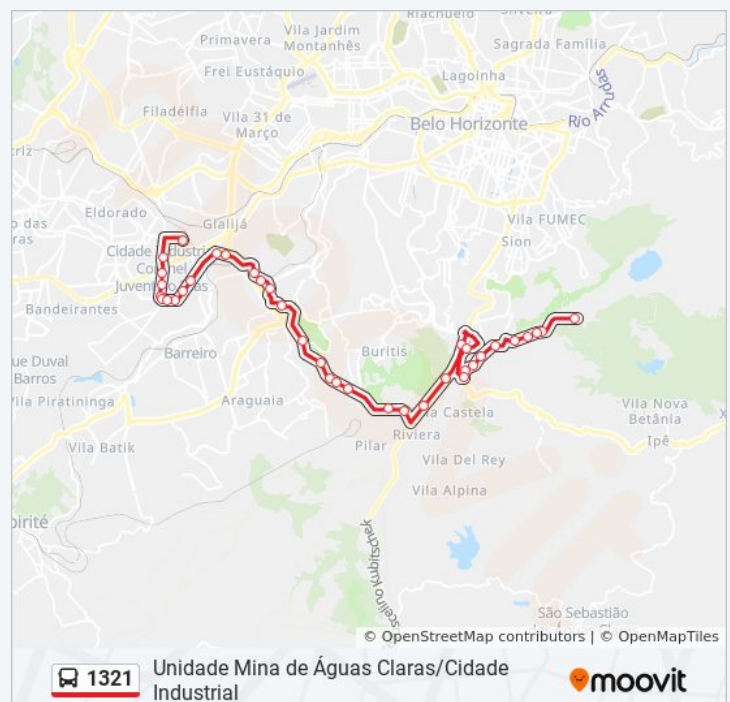

38 pontos

[VER OS HORÁRIOS DA LINHA](#)

Mina De Águas Claras | Ponto Final Das Linhas
1321 E 3834

Av. Dr. Marco Paulo Simon Jardim, 857

Av. Dr. Marco Paulo Simon Jardim, 755

Av. Dr. Marco Paulo Simon Jardim, 505

Av. Dr. Marco Paulo Simon Jardim, 245

Alameda Oscar Niemeyer, 1369 | Drogaria
Araújo/Valore Center

Alameda Oscar Niemeyer, 855 | Copasa Booster
Seis Pistas

Rua Do Campo, 35 | Hospital Vila Da Serra

Al. Da Paisagem, 219

Al. Da Paisagem, 51 | Biocor

Via Stael Mary Bicalho Motta Magalhães, 355

Assaí Atacadista, Passarela De Acesso Ao Bh
Shopping | Linhas Metropolitanas

Br-356, Km 6 Sul, 7500

Br-356 Motel Chalet | Passarela De Acesso Ao
Bh Outlet/Leroy Merlin

Anel Rodoviário, 336 | Dcml/Cummins

Anel Rdv. Celso Mello Azevedo, 824

Anel Rdv. Celso Mello Azevedo, 2120

Anel Rdv. Celso Mello Azevedo, 2488

Anel Rdv. Celso Mello Azevedo, 2708

Anel Rdv. Celso Mello Azevedo, 3500

Anel Rdv. Celso Mello Azevedo, 4080

Av. Sen. Eliseu Rezende, 100

Horários da linha de ônibus 1321

Tabela de horários sentido Só Ida: Mina De Águas Claras
Cidade Industrial (R.I.)

domingo	08:40 - 21:00
segunda-feira	06:48 - 22:15
terça-feira	06:48 - 22:15
quarta-feira	06:48 - 22:15
quinta-feira	06:48 - 22:15
sexta-feira	06:48 - 22:15
sábado	08:35 - 21:20

Informações da linha de ônibus 1321

Sentido: Só Ida: Mina De Águas Claras Cidade Industrial (R.I.)

Paradas: 38

Duração da viagem: 37 min

Resumo da linha: