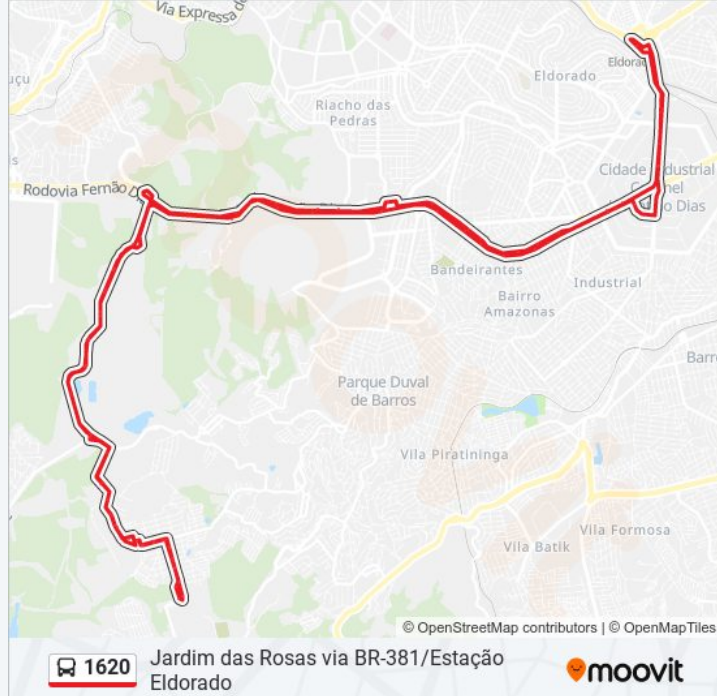

Passarela De Acesso Restaurante Do Trabalhador

Lado Oposto Ao Economart Sentido São Paulo

Posto Paulista

Posto Br Petrolina

Depois Da John Deere/Treviso

Br-381 Rod. Fernão Dias, Km 479,6 Sul |
Mcdonald's

Br-381 Rod. Fernão Dias, Km 479,9 Sul, 2211 |
Supermercado Bh

Sociedade Hípica De Minas Gerais

Estação Rio Nilo | Plataforma A & B

Itaipu Scania (Último Ponto Território Contagem)

Selecttrucks (Antiga Treviso), Somar | Oposto Ao Hotel Ibis (Início Território Betim)

Br-381 Rod. Fernão Dias, Km 482,6 Sul | Sucesso Caminhões

Viaduto Torino Sentido São Paulo

Avenida Do Contorno, 72 | Após O Trevo Sentido Regap

Estr. Do Contorno Da Petrobras, 700 | Regap - Sentido Petrovale