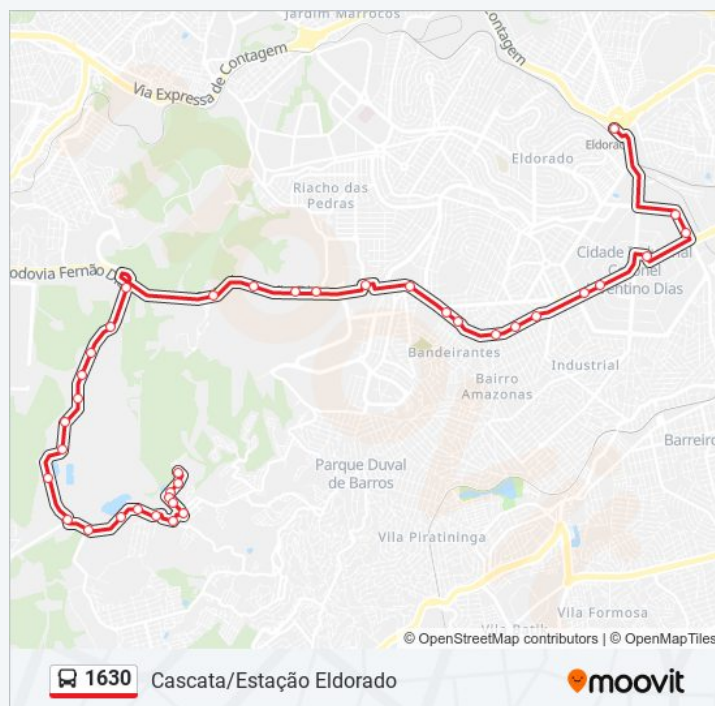

domingo	Fora de Operação
segunda-feira	18:25
terça-feira	18:25
quarta-feira	18:25
quinta-feira	18:25
sexta-feira	18:25
sábado	Fora de Operação

**Informações da linha de ônibus 1630**

**Sentido:** Partida Em: Estação Eldorado Cascata (P.I.)

**Paradas:** 37

**Duração da viagem:** 47 min

**Resumo da linha:**

Estr. Do Contorno Da Petrobras, 2000

Estr. Do Contorno Da Petrobras, 1180 | Estação De Gás Natural

Rotatória Do Petrovale/Portaria Regap

Av. Rio Manso, 1043 | Ibiritermo