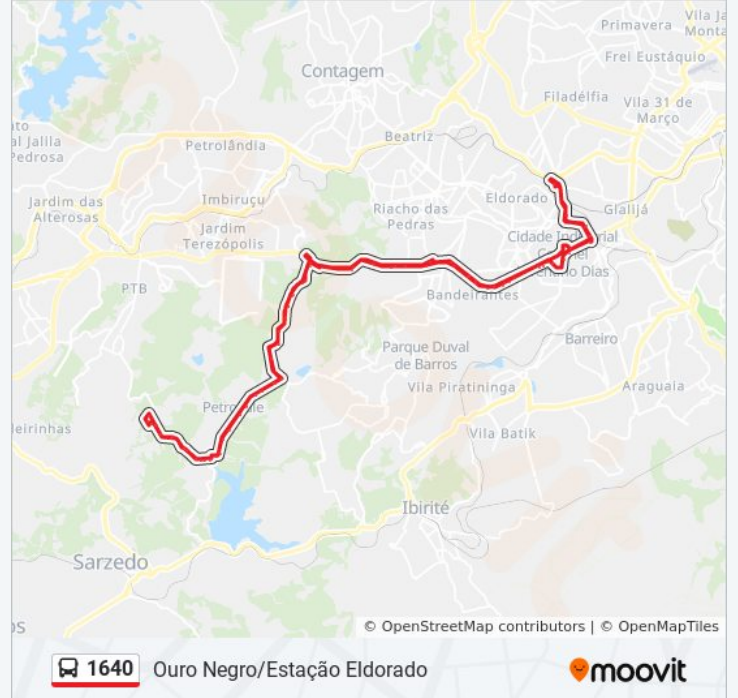

Portaria Regap/Rotatória Petrovale

Estr. Do Contorno Da Petrobras, 1155 | Estação De Gás Natural

Estr. Do Contorno Da Petrobras, 1995

Estr. Do Contorno Da Petrobras, 1795 | Ruff

Estr. Do Contorno Da Petrobras, 1655

Estr. Do Contorno Da Petrobras, 1395

Estr. Do Contorno Da Petrobras, 1225 | Royal Fic

Estr. Do Contorno Da Petrobras, 655 | Regap - Sentido Br-381

Avenida Do Contorno, 8463

Viaduto Torino

Niquini Log Depois Da Iveco

Hotel Ibis Betim

Actual Hotel/Passarela Acesso Carrefour Contagem

Br-381 Rod. Fernão Dias, Km 480,4 Norte, 3255

Minasmáquinas/Bamaq

Br-381 Rod. Fernão Dias, Km 479,6 Norte, 1847

Toshiba

Br-381 Rod. Fernão Dias, Km 478,8 Norte, 1021

Br-381 Rod. Fernão Dias, Km 478,5 Norte, 723 | Bradesco

Economart

Jamef

Rua Osório De Moraes, 820 | Restaurante Do Trabalhador

Praça Da Cemig/Garagem Cometa

Av. Cardeal Eugênio Pacelli, 1819 | Previdência Social/Correios

Av. Cardeal Eugênio Pacelli, 1042 | Rotatória Da Antiga Fábrica Aymoré (Atrás Do Santander)

Avenida David Sarnoff, 380 | General Electric Sentido Itaú Shopping

Av. Gal. David Sarnoff, 6766 | Telhanorte (Ponto Provisório)

Leroy Merlin/Itaú Power Shopping