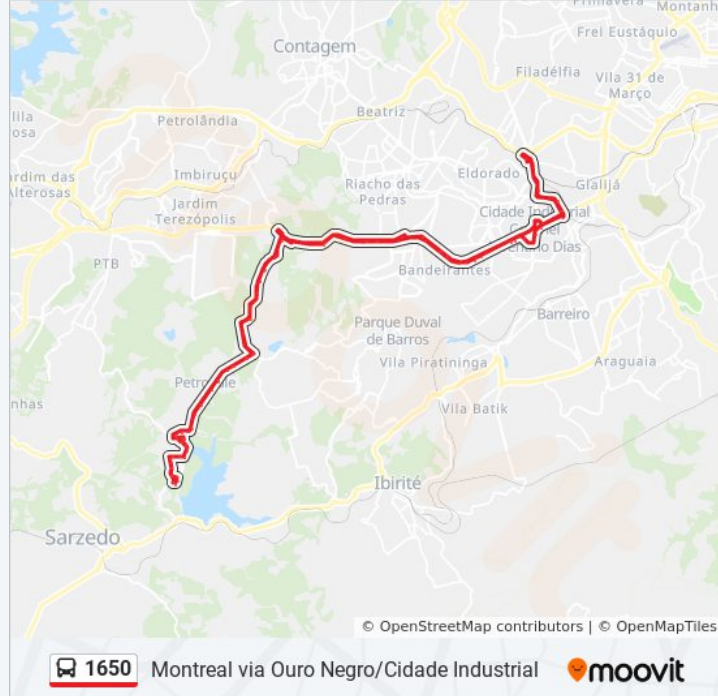

Av. Rio De Janeiro, 180

Av. Rio De Janeiro, 360

Rua Amazonas, 381

Rua Alagoas, 253

Rua Alagoas, 87

Rua Sergipe, 235

Horários da linha de ônibus 1650

Tabela de horários sentido Montreal Via Ouro Negro ⇌ Estação Eldorado

Avenida Do Contorno, 8463

Viaduto Torino

Niquini Log Depois Da Iveco

Hotel Ibis Betim

Actual Hotel/Passarela Acesso Carrefour
Contagem

Br-381 Rod. Fernão Dias, Km 480,4 Norte, 3255

Minasmáquinas/Bamaq

Br-381 Rod. Fernão Dias, Km 479,6 Norte, 1847

Toshiba

Br-381 Rod. Fernão Dias, Km 478,8 Norte, 1021

Br-381 Rod. Fernão Dias, Km 478,5 Norte, 723 |
Bradesco

Economart

Jamef

Rua Osório De Moraes, 820 | Restaurante Do
Trabalhador

Praça Da Cemig/Garagem Cometa