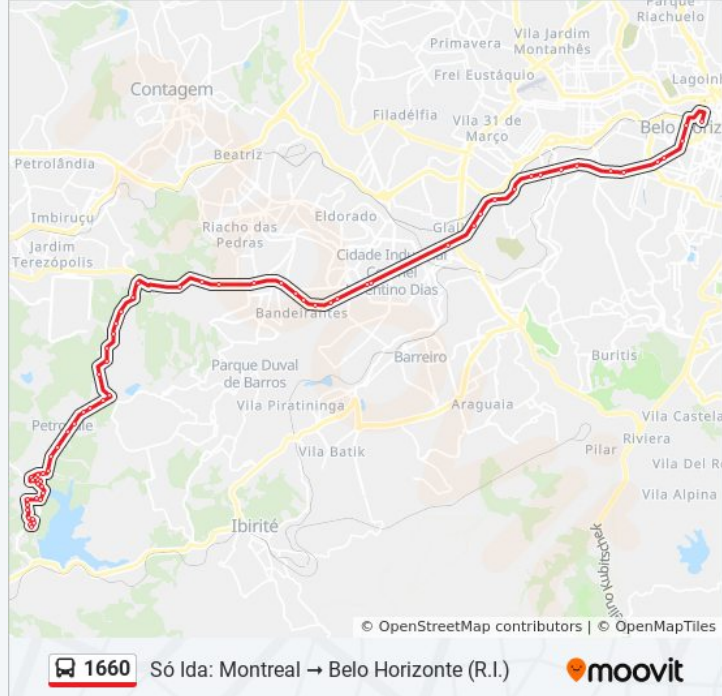

Toshiba

Br-381 Rod. Fernão Dias, Km 478,8 Norte, 1021

Br-381 Rod. Fernão Dias, Km 478,5 Norte, 723 | Bradesco

Economart

Jamef

Praça Da Vilma Sentido Belo Horizonte

Avenida Amazonas, 8755 | Cardiesel

Avenida Amazonas, 8355 | Toc Pneus