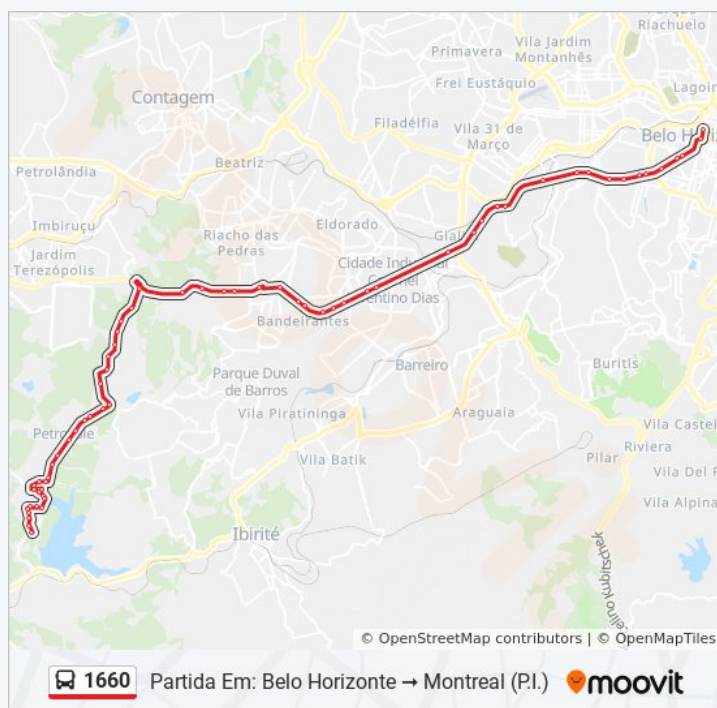

Estação Rio Nilo | Plataforma A & B

Itaipu Scania (Último Ponto Território Contagem)

quinta-feira 16:30 - 18:10

sexta-feira 16:30 - 18:10

sábado Fora de Operação

Informações da linha de ônibus 1660

Sentido: Partida Em: Belo Horizonte Montreal (P.I.)

Paradas: 64

Duração da viagem: 72 min

Resumo da linha:

Selecttrucks (Antiga Treviso), Somar | Oposto Ao
Hotel Ibis (Início Território Betim)

Br-381 Rod. Fernão Dias, Km 482,6 Sul |
Sucesso Caminhões

Viaduto Torino Sentido São Paulo