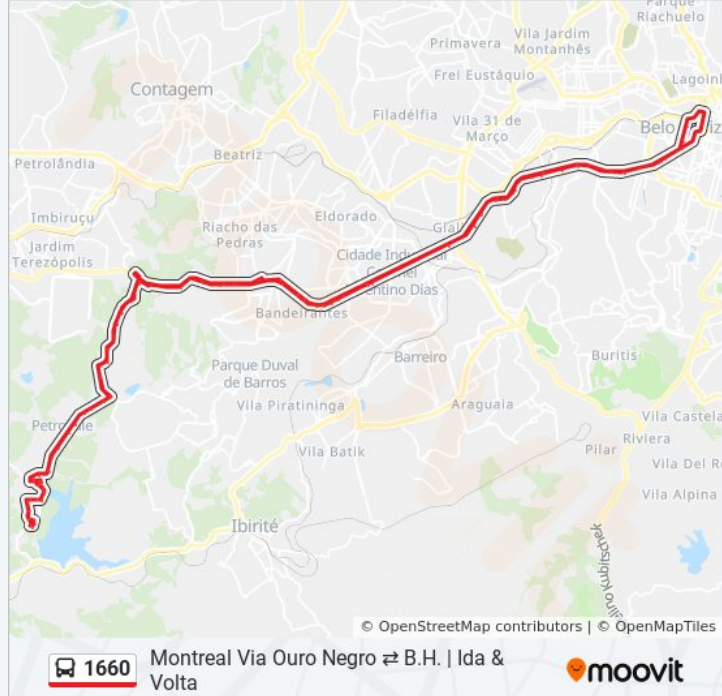

Avenida Do Contorno, 8463

Viaduto Torino

Niquini Log Depois Da Iveco

Hotel Ibis Betim

Actual Hotel/Passarela Acesso Carrefour Contagem

Br-381 Rod. Fernão Dias, Km 480,4 Norte, 3255

Minasmáquinas/Bamaq

Br-381 Rod. Fernão Dias, Km 479,6 Norte, 1847

Toshiba

Br-381 Rod. Fernão Dias, Km 478,8 Norte, 1021

Br-381 Rod. Fernão Dias, Km 478,5 Norte, 723 | Bradesco

Economart

Jamef

Praça Da Vilma Sentido Belo Horizonte

Avenida Amazonas, 8755 | Cardiesel

Avenida Amazonas, 8355 | Toc Pneus

Avenida Amazonas, 7650 | Cefet Campus II

Avenida Amazonas, 6955 | Colégio Salesiano

Hospital Sarah | Oposto Ao Expominas

Cefet Campus VI | Oposto Ao Expominas Depois
Do Hospital Sarah Kubitschek

Avenida Amazonas, 5455 | Depois Do Cdd
Correios