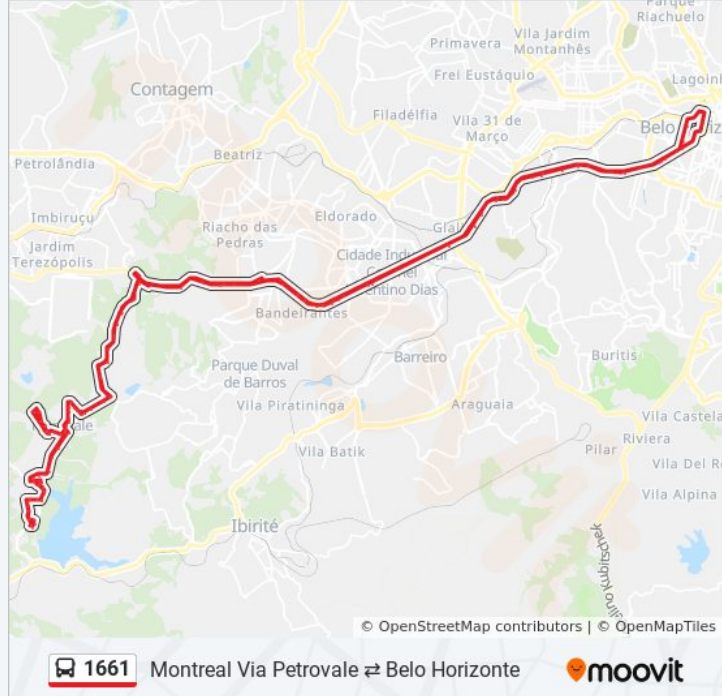

Rua Cabo Verde, 340 | Sentido B.H.

Rua Itália, 136 | Sentido B.H.

Rua Itália, 120 | Sentido B.H.

Rua Itália, 97 | Sentido B.H.

Rua Paraguai, 377 | Sentido B.H.

Rua França, 85 | Sentido B.H.

Rua Argentina, 593 | Sentido B.H.

Rua Bélgica, 79

Rua Bélgica, 55

Acesso Ao Bairro Petrovale, Saída

Estr. Do Petrovale, 695

Estr. Do Petrovale, 425 | Qualitec - Sentido Petrobras

Estrada Do Petrovale, 125 | Ultragas - Sentido Petrobras

Portaria Regap/Rotatória Petrovale

Estr. Do Contorno Da Petrobras, 1225 | Royal Fic

Estr. Do Contorno Da Petrobras, 655 | Regap -
Sentido Br-381

Avenida Do Contorno, 8463

Viaduto Torino

Niquini Log Depois Da Iveco

Hotel Ibis Betim

Actual Hotel/Passarela Acesso Carrefour
Contagem