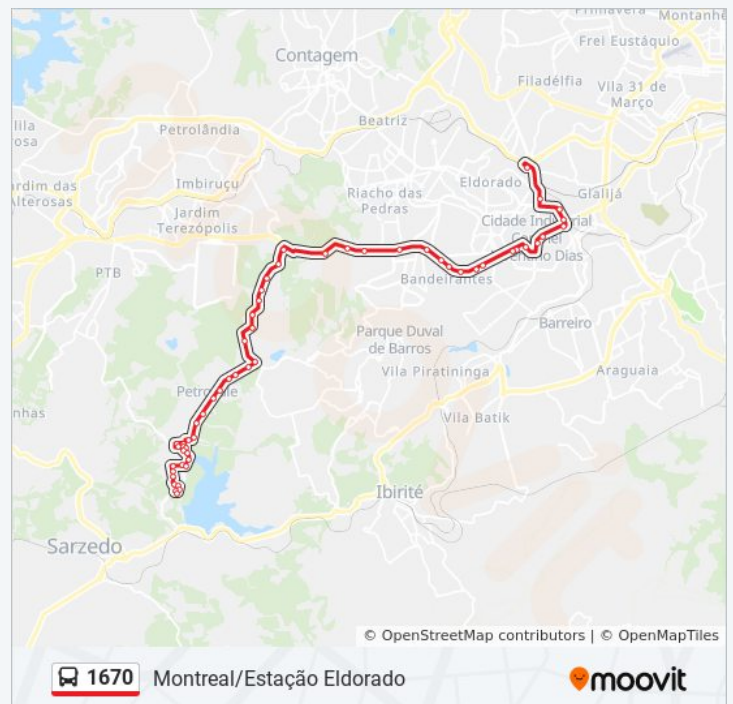

Tabela de horários sentido Só Ida: Montreal

Estação Eldorado (R.I.)

Domingo	Fora de Operação
Segunda-feira	05:40 - 06:30
Terça-feira	05:40 - 06:30
Quarta-feira	05:40 - 06:30
Quinta-feira	05:40 - 06:30
Sexta-feira	05:40 - 06:30
Sábado	Fora de Operação

Informações da linha de ônibus 1670

Sentido: Só Ida: Montreal Estação Eldorado (R.I.)

Paradas: 56

Duração da viagem: 46 min

Resumo da linha:

Estr. Do Contorno Da Petrobras, 1995

Estr. Do Contorno Da Petrobras, 1795 | Ruff