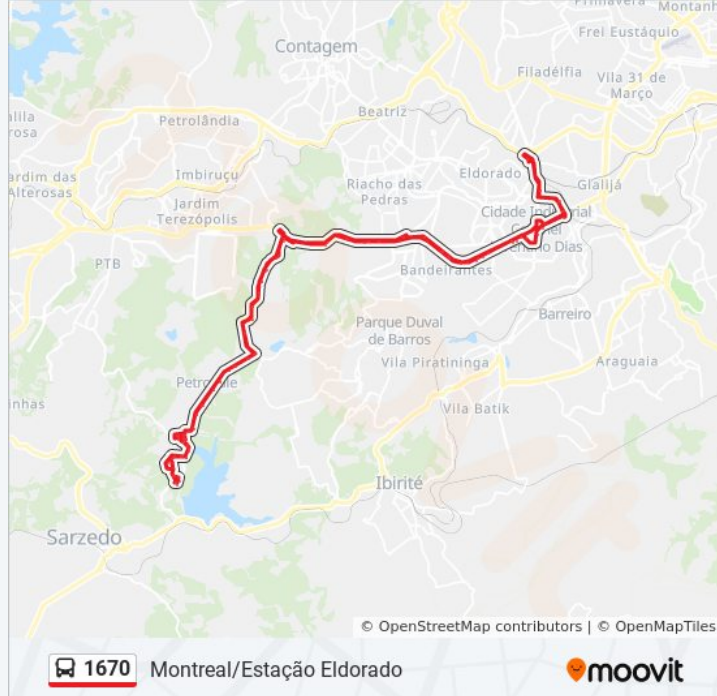

Toshiba

Br-381 Rod. Fernão Dias, Km 478,8 Norte, 1021

Br-381 Rod. Fernão Dias, Km 478,5 Norte, 723 |
Bradesco

Economart

Jamef

Rua Osório De Moraes, 820 | Restaurante Do
Trabalhador

Praça Da Cemig/Garagem Cometa

Av. Cardeal Eugênio Pacelli, 1819 | Previdência Social/Correios

Av. Cardeal Eugênio Pacelli, 1042 | Rotatória Da Antiga Fábrica Aymoré (Atrás Do Santander)

Avenida David Sarnoff, 380 | General Electric Sentido Itaú Shopping