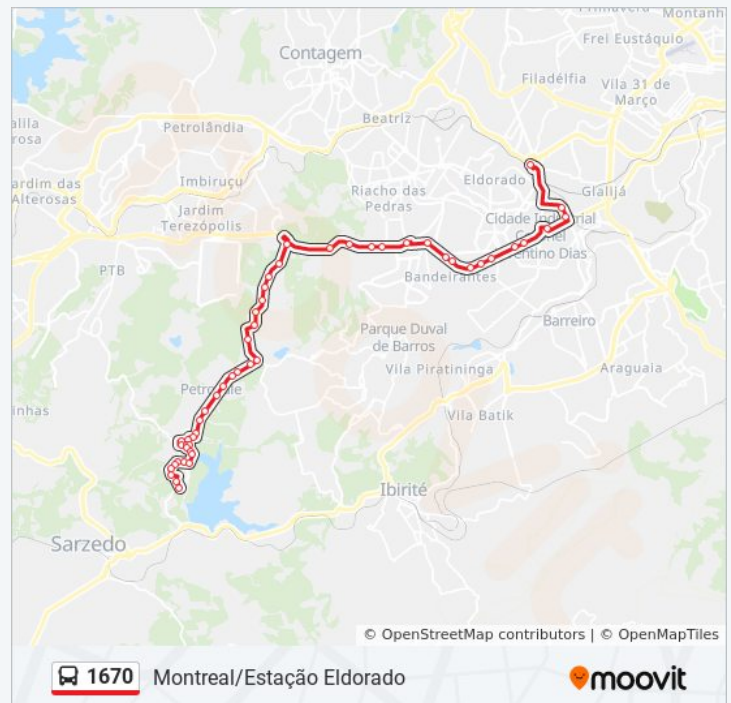

Sentido: Partida Em: Estação Eldorado Montreal
(P.I.)

Paradas: 51

Duração da viagem: 57 min

Resumo da linha:

Estr. Do Contorno Da Petrobras, 1800 | Ruff

Estr. Do Contorno Da Petrobras, 2000

Estr. Do Contorno Da Petrobras, 1180 | Estação
De Gás Natural