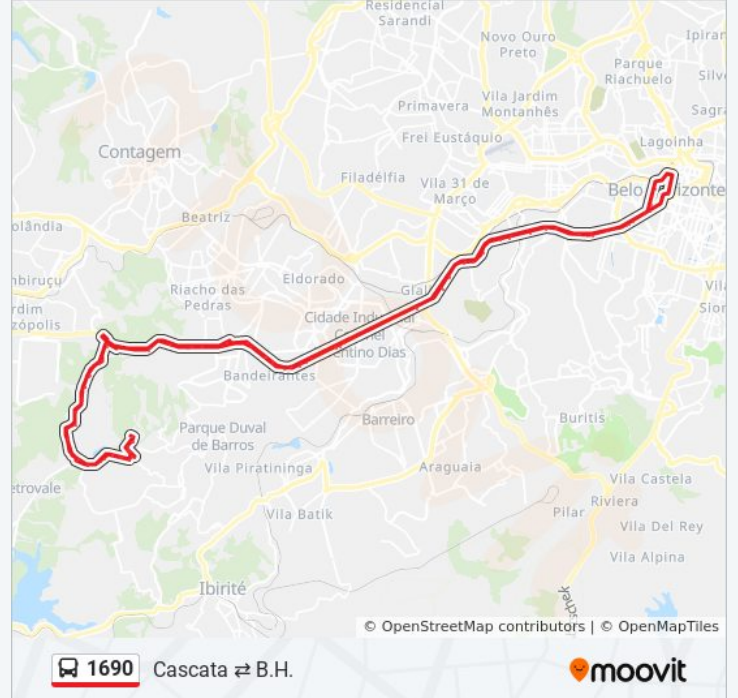

Viaduto Torino

Niquini Log Depois Da Iveco

Hotel Ibis Betim

Actual Hotel/Passarela Acesso Carrefour
Contagem

Br-381 Rod. Fernão Dias, Km 480,4 Norte, 3255

Minasmáquinas/Bamaq

Br-381 Rod. Fernão Dias, Km 479,6 Norte, 1847

Toshiba

Br-381 Rod. Fernão Dias, Km 478,8 Norte, 1021

Br-381 Rod. Fernão Dias, Km 478,5 Norte, 723 |
Bradesco

Economart

Jamef

Praça Da Vilma Sentido Belo Horizonte

Avenida Amazonas, 8755 | Cardiesel

Avenida Amazonas, 8355 | Toc Pneus

Avenida Amazonas, 7650 | Cefet Campus II

Avenida Amazonas, 6955 | Colégio Salesiano

Hospital Sarah | Oposto Ao Expominas

Cefet Campus VI | Oposto Ao Expominas Depois
Do Hospital Sarah Kubitschek

Avenida Amazonas, 5455 | Depois Do Cdd
Correios

Cefet-Mg Campus I - Ponto 1

Avenida Amazonas, 3787 | Pastelaria Amazonas

Avenida Amazonas, 3555 | Antes Da Othomóveis

Avenida Amazonas, 2515 | Amazonas Com
Martim De Carvalho 1

Av. Amazonas, 2311 | Av. Amazonas Com Juiz
De Fora 3

Rua Araguari, 653 Com R. Timbiras

Rua Araguari, 181 Com R. Goitacazes 2

Av. Olegário Maciel, 500 | E. E. Olegário Maciel 5

Av. Olegário Maciel, 748 | Mercado Novo 3

Avenida Amazonas, 1744 | Colégio Santo