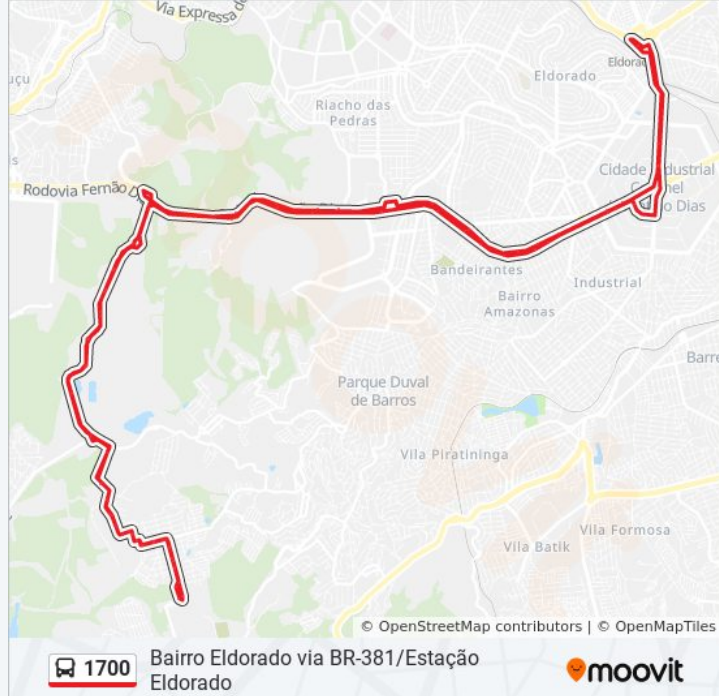

Lado Oposto Ao Economart Sentido São Paulo

Posto Paulista

Posto Br Petrolina

Depois Da John Deere/Treviso

Br-381 Rod. Fernão Dias, Km 479,6 Sul |
Mcdonald's

Br-381 Rod. Fernão Dias, Km 479,9 Sul, 2211 |
Supermercado Bh

Sociedade Hípica De Minas Gerais

Estação Rio Nilo | Plataforma A & B

Itaipu Scania (Último Ponto Território Contagem)

Selecttrucks (Antiga Treviso), Somar | Oposto Ao Hotel Ibis (Início Território Betim)