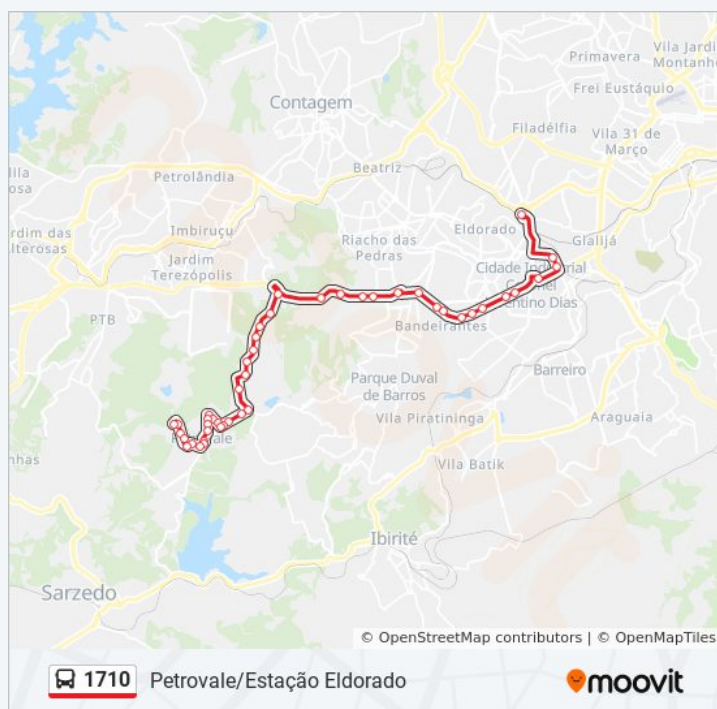

Duração da viagem: 87 min
Resumo da linha:

Depois Da John Deere/Treviso

Br-381 Rod. Fernão Dias, Km 479,6 Sul |
Mcdonald's

Br-381 Rod. Fernão Dias, Km 479,9 Sul, 2211 |
Supermercado Bh

Sociedade Hípica De Minas Gerais

Estação Rio Nilo | Plataforma A & B

Itaipu Scania (Último Ponto Território Contagem)

Selecttrucks (Antiga Treviso), Somar | Oposto Ao
Hotel Ibis (Início Território Betim)

Br-381 Rod. Fernão Dias, Km 482,6 Sul |
Sucesso Caminhões

Viaduto Torino Sentido São Paulo

Avenida Do Contorno, 72 | Após O Trevo Sentido
Regap

Estr. Do Contorno Da Petrobras, 700 | Regap -
Sentido Petrovale

Estr. Do Contorno Da Petrobras, 1250 | Royal Fic

Estr. Do Contorno Da Petrobras, 1400

Estr. Do Contorno Da Petrobras, 1662

Estr. Do Contorno Da Petrobras, 1800 | Ruff

Estr. Do Contorno Da Petrobras, 2000

Estr. Do Contorno Da Petrobras, 1180 | Estação
De Gás Natural

Rotatória Do Petrovale/Portaria Regap

Estr. Do Petrovale, 150 | Ultragaz - Sentido
Petrovale

Estr. Do Petrovale, 450 | Qualitec - Sentido
Petrovale

Estr. Do Petrovale, 700

Acesso Ao Bairro Petrovale, Entrada

Rua Bélgica, 72

Rua Bélgica, 182

Rua Canadá, 52

Av. México, 693

Av. México, 435

Av. México, 457