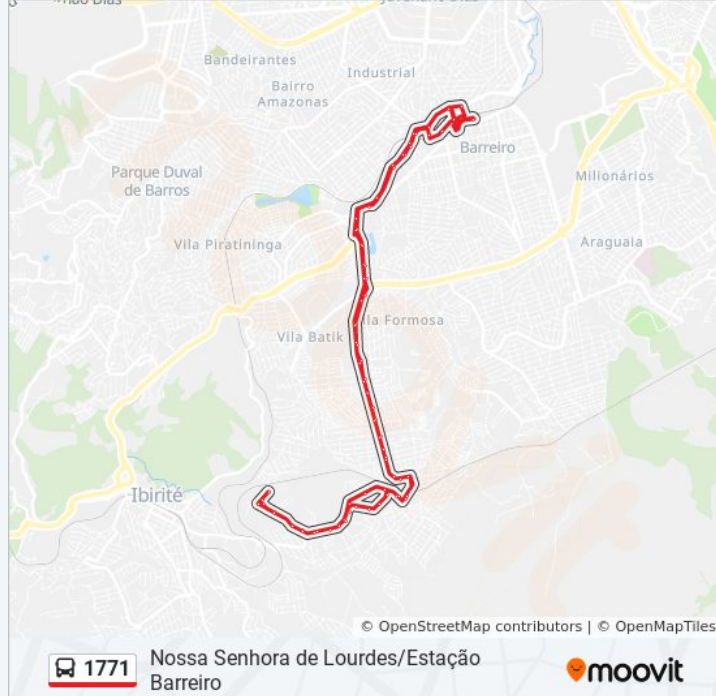

Av. Teresa Cristina, 10295

Estação Barreiro | Embarque

Av. Teresa Cristina, 10105

Rua Álvaro Da Silveira, 570

Rua Álvaro Da Silveira, 878

Rua João Machado, 107

Av. Teresa Cristina, 10516

Av. Do Canal, 72

Av. Do Canal, 232

Av. Do Canal, 53

Av. Do Canal, 313

Av. Nélio Cerqueira, 124

Av. Nélio Cerqueira, 270

Av. Sen. Levindo Coelho, 116

Av. Sen. Levindo Coelho, 412

Av. Sen. Levindo Coelho, 132

Avenida Senador Levindo Coelho, 878

Av. Sen. Levindo Coelho, 824

Av. Sen. Levindo Coelho, 970

Av. Sen. Levindo Coelho, 1830

Av. Sen. Levindo Coelho, 1986

Av. Sen. Levindo Coelho, 2260 | Cesvj - Centro Esportivo E Social Vale Do Jatobá