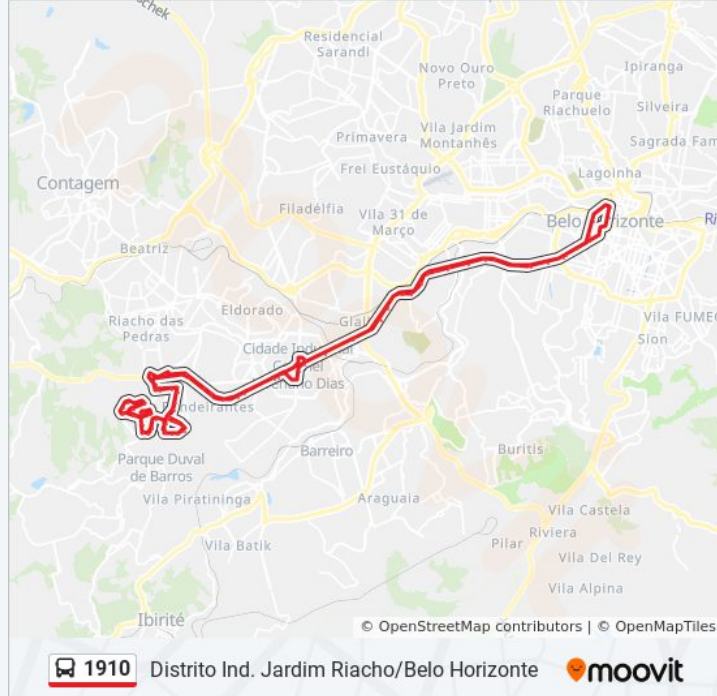

Use o aplicativo do Moovit para encontrar a estação de ônibus da linha 1910 mais perto de você e descubra quando chegará a próxima linha de ônibus 1910.

Sentido: Distrito Industrial Jardim Riacho ⇌ B.H.

Avenida Amazonas, 8755 | Cardiesel

Avenida Amazonas, 8355 | Toc Pneus

Avenida Amazonas, 7650 | Cefet Campus II

Avenida Amazonas, 7055 | Escola Estadual
Ordem E Progresso

Avenida Amazonas, 6955 | Colégio Salesiano

Avenida Amazonas, 6555 | 5º Batalhão Da Polícia
Militar

Hospital Sarah | Oposto Ao Expominas

Cefet Campus VI | Oposto Ao Expominas Depois
Do Hospital Sarah Kubitschek

Avenida Amazonas, 5455 | Depois Do Cdd
Correios