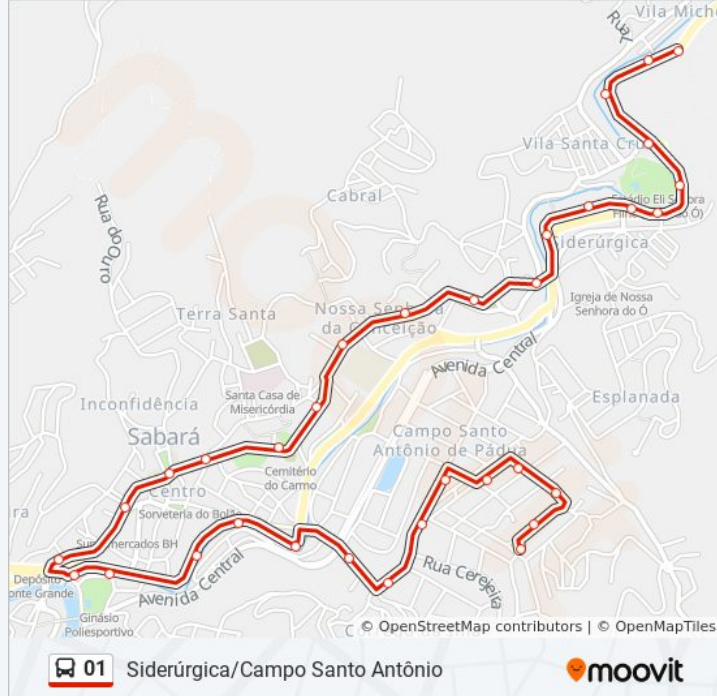

**Sentido: Siderúrgica Campo Santo Antônio**

33 pontos

[VER OS HORÁRIOS DA LINHA](#)

Rua Do Gaia, 88 | Ponto Final Das Linhas Da Vinscol

Rua Da Ponte, 80

Rodoviária De Sabará | Embarque

Rua Da Ponte, 13 | Esporte Clube Siderúrgica/Arcelormittal Sabará

**Informações da linha de ônibus 01****Sentido:** Siderúrgica Campo Santo Antônio**Paradas:** 33**Duração da viagem:** 16 min**Resumo da linha:**

Av. Prefeito Vitor Fantini, 40

Av. Prefeito Vitor Fantini, 120

Av. Prefeito Vitor Fantini, 350 | Mercado Municipal

Av. Prefeito Vitor Fantini, 450

Av. Prefeito Vitor Fantini, 750

Rua Padre Nico, 170

Rua Maurício Pereira, 32

Rua Maurício Pereira, 278

Rua José Machado Chaves, 425

Av. João Pinheiro Da Silva, 297

Rua Américo Ferreira Passos, 436

Rua Américo Ferreira Passos, 630

Rua Alto Dos Fidalgos, 150

Rua Antônio Francisco Lisboa, 151 | Ponto Final Do Campo Santo Antônio

Os horários e os mapas do itinerário da linha de ônibus 01 estão disponíveis, no formato PDF offline, no site: [moovitapp.com](https://moovitapp.com). Use o [Moovit App](#) e viaje de transporte público por Belo Horizonte e Região! Com o Moovit você poderá ver os horários em tempo real dos ônibus, trem e metrô, e receber direções passo a passo durante todo o percurso!