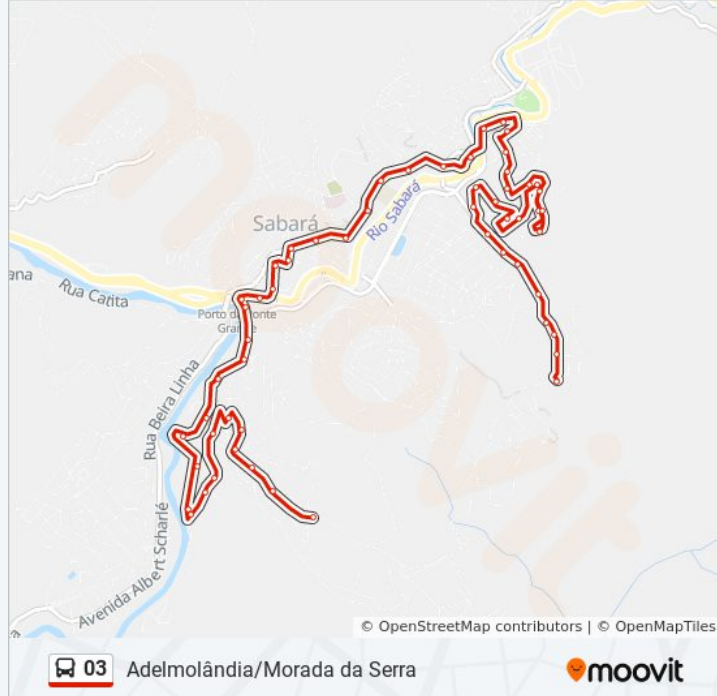

Rua José Vítor Hamacek, 252

Praça Primeiro De Maio, 13

Rua José Vítor Hamacek, 266

Rua José Pedro De Jesus, 411

Rua José Pedro De Jesus, 149

Rua São João, 86

Rua José Pedro Dos Anjos, 34

Rua José Pedro Dos Anjos, 175

Rua São Geraldo, 288

Av. Longitudinal, 250

Av. Longitudinal, 608

Av. Serra Da Piedade, 50

Av. Serra Da Piedade, 140

Av. Serra Da Piedade, 310

Av. Serra Da Piedade, 430

Av. Serra Da Piedade, 590

Praça Serra Nevada, 780 | Ponto Final Do Morada Da Serra

**Sentido: Morada Da Serra Adelmolândia**

54 pontos

[VER OS HORÁRIOS DA LINHA](#)

Praça Serra Nevada, 780 | Ponto Final Do Morada Da Serra

Av. Serra Da Piedade, 571

Av. Serra Da Piedade, 437

Av. Serra Da Piedade, 319

Av. Serra Da Piedade, 145

Av. Serra Da Piedade, 51

Av. Longitudinal, 605

Av. Longitudinal, 225

Rua São Geraldo, 289

Rua José Pedro Dos Anjos, 175