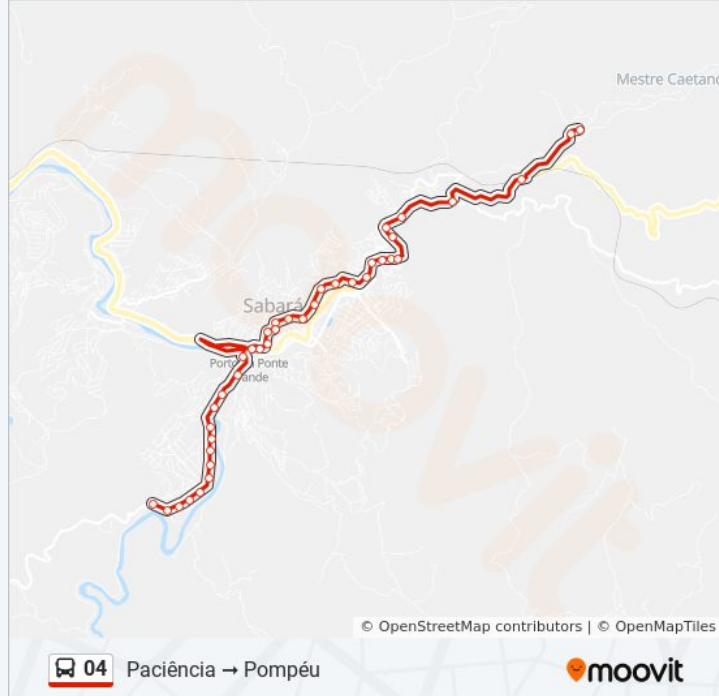

Rua Presidente Juscelino Kubitscheck, 538

Rua Da Ponte, 14 | Arcelormittal Sabará/Esporte Clube Siderúrgica

Rua Da Ponte, 18 Em Frente Ao Terminal Rodoviário De Sabará

Rua Do Gaia, 88 | Ponto Final Das Linhas Da Vinscol

Rua Do Gaia, 308

Mgc-262, Km 288,9 Leste | Acesso A Pompéu

Rua José Vaz Pedrosa, 100

Rua Lúcio Zacarias Pinheiro, 67 | Capela De Santo Antônio Do Pompéu

Sentido: Paciência → Pompéu | Atendimento Ao Posto

39 pontos

[VER OS HORÁRIOS DA LINHA](#)

Av. Albert Scharlé, 2725 | Ponto Final Do Paciência

Av. Albert Scharlé, 2611

Av. Albert Scharlé, 2447

Av. Albert Scharlé, 2257

Av. Albert Scharlé, 2101

Av. Albert Scharlé, 2001

Posto

Paradas: 39

Duração da viagem: 30 min

Resumo da linha:

Sentido: Pompéu Paciência

40 pontos

[VER OS HORÁRIOS DA LINHA](#)

Rua Lúcio Zacarias Pinheiro, 67 | Capela De Santo Antônio Do Pompéu