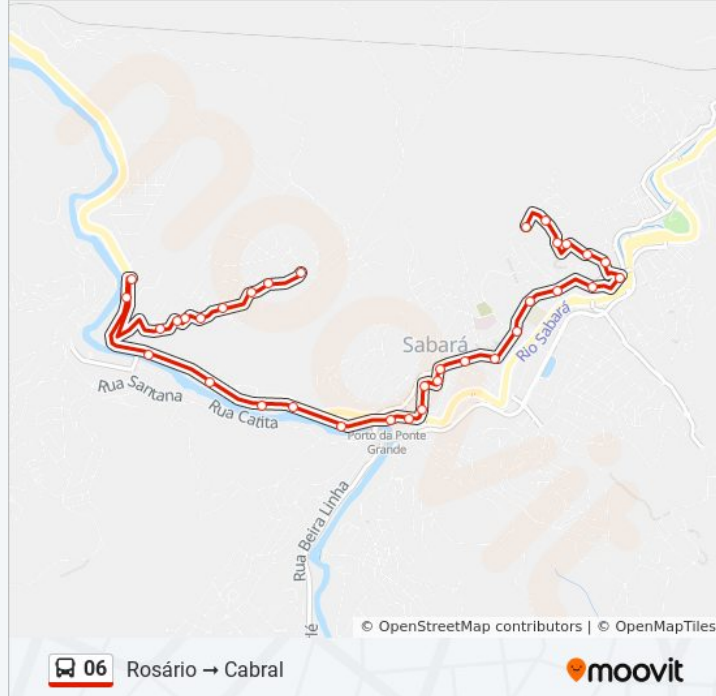

34 pontos

[VER OS HORÁRIOS DA LINHA](#)

Rua Martim Afonso, 357 | Ponto Final Do Rosário

Rua Martim Afonso, 147

Rua Felipe Camarão, 675

Rua Manoel Da Nóbrega, 555

Rua Salvador Corrêa De Sá, 173

Rua Luís De Camões, 248

Rua João Francisco Ferreira, 158

Rua Domingos Francisco, 6

Rua Domingos Francisco, 180

Rua Embaúba, 174

Rua Padre Sebastião Tirino, 192

Rua Padre Sebastião Tirino, 234

Rua Pinho, 81

Os horários e os mapas do itinerário da linha de ônibus 06 estão disponíveis, no formato PDF offline, no site: [moovitapp.com](https://moovitapp.com). Use o [Moovit App](#) e viaje de transporte público por Belo Horizonte e Região! Com o Moovit você poderá ver os horários em tempo real dos ônibus, trem e metrô, e receber direções passo a passo durante todo o percurso!