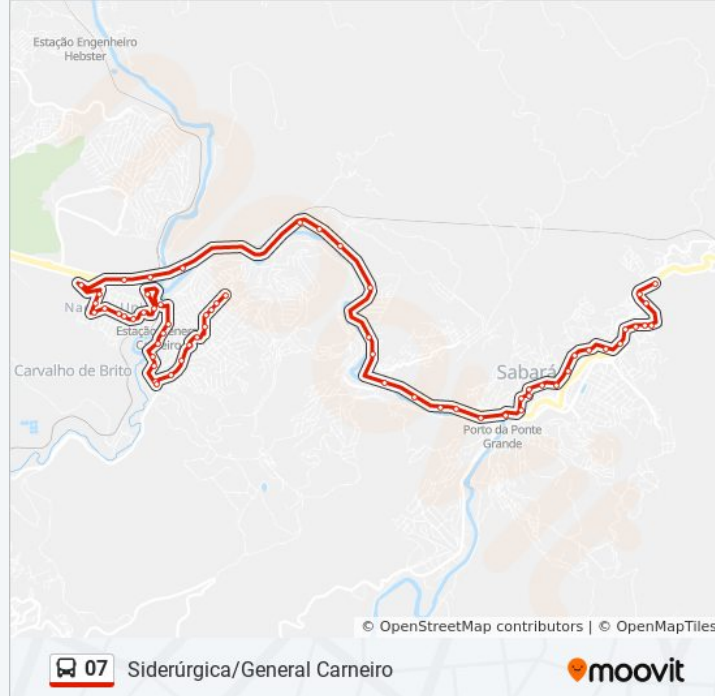

Praça Vereador Luís Simões De Almeida, 111 |
Ponto Final Da Linha 4670 No Nações Unidas

Rua Estados Unidos, 358

Rua Estados Unidos, 430

Rua Panamá, 20

Rua Panamá, 160

Rua Brasil, 123

Rua Canadá, 15

Antiga Mg-5 | Saída Do Nações Unidas

Mgc-262, Km 307 Leste

Mgc-262, Km 306,3 Leste | Acesso A General
Carneiro

Mgc-262, Km 305,6 Leste

Mgc-262, Km 302,3 Leste

Mgc-262, Km 301,7 Leste

Mgc-262, Km 301 Leste

Mgc-262, Km 300 Leste

Mgc-262, Km 298,2 Leste | Residencial
Mangueiras

Mgc-262, Km 297,7 Leste

Av. Expedicionário Romeu Jerônimo Dantas,
1875 | Acesso A Roça Grande

Av. Expedicionário Romeu Jerônimo Dantas,
1091 | Faculdade De Sabará

Av. Expedicionário Romeu Jerônimo Dantas, 817
| Supermercados Bh

Av. Expedicionário Romeu Jerônimo Dantas, 539
| Centro De Atendimento Ao Turista

Av. Expedicionário Romeu Jerônimo Dantas, 240

Av. Prefeito Vítor Fantini, 40

Rua Mestra Ritinha, 141

Rua Mestra Ritinha, 39

Rua Dom Pedro Ii, 286

Praça Melo Viana, 46

Rua Do Carmo, 52

Rua Doutor Zoroastro Viana Passos, 50