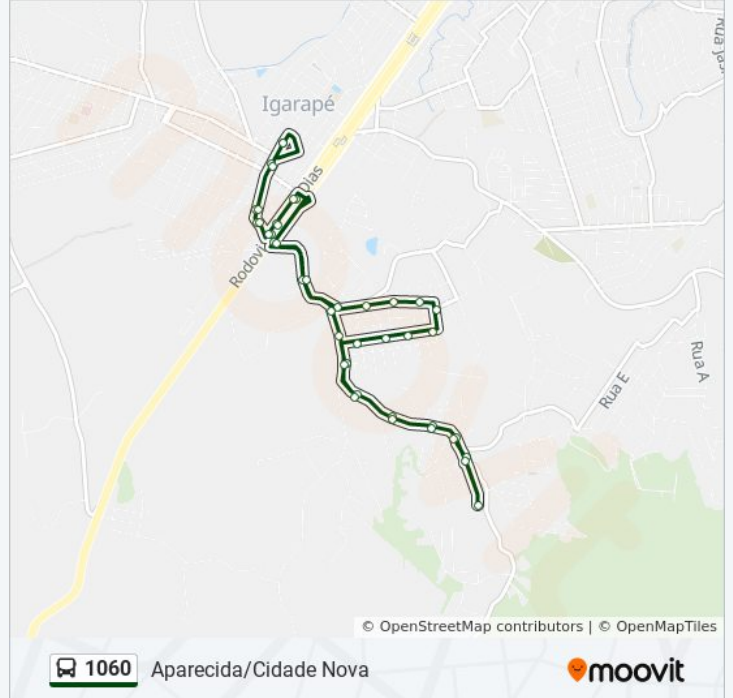

Rua Dezoito, 1433-1643

Rua Dezoito, 1146-1334

Rua Borbagato, 313-371

Avenida Airton Sena, 553

Avenida Airton Sena, 160-224

Avenida Airton Sena, 292-342

Avenida Airton Sena, 478-560

Rua Argila, 987-1097

Rua Arcanja, 467-589

Rua Arcanja, 393

Rua Arcanja, 93-153

Avenida Brasil, 45

Rua Borbagato, 639-721

R. Perina Venceslau Do Prado, 2263

Av. Bernadino Da Silva Couto, 640

Av. Bernadino Da Silva Couto, 1700

Av. Bernadino Da Silva Couto, 1650

Av. Gov. Valadares, 112

Av. Gov. Valadares, 200

Av. Gov. Valadares, 512

Pça. Iancu Steuman, 25 | Terminal Das Linhas Municipais

Os horários e os mapas do itinerário da linha de ônibus 1060 estão disponíveis, no formato PDF offline, no site: moovitapp.com. Use o [Moovit App](#) e viaje de transporte público por Belo Horizonte e Região! Com o Moovit você poderá ver os horários em tempo real dos ônibus, trem e metrô, e receber direções passo a passo durante todo o percurso!

[Sobre o Moovit](#) • [Soluções MaaS](#) • [Países atendidos](#) • [Comunidade Mooviter](#)

© 2024 Moovit - Todos os direitos reservados

Confira os horários de chegada em tempo real!