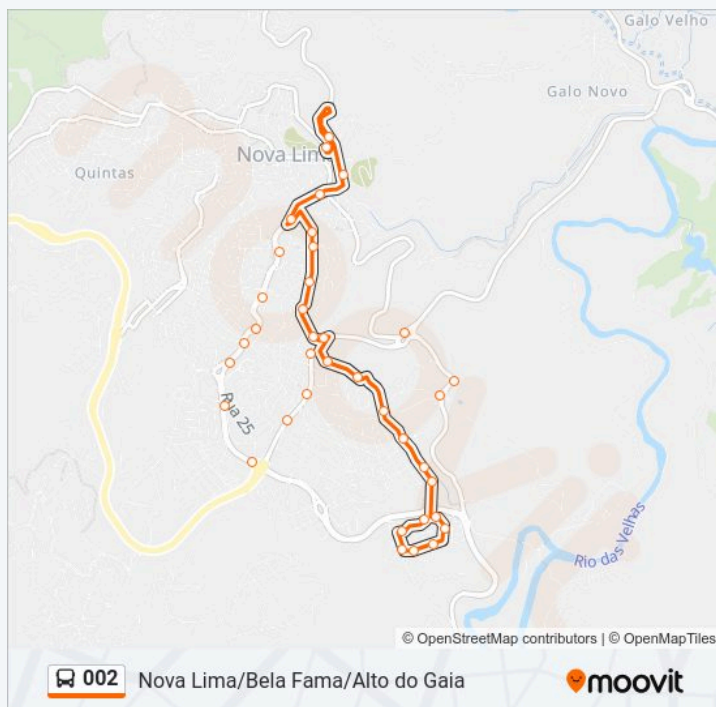

Av. José Bernardo De Barros, 1731

Avenida José Bernardo De Barros, 1329

Av. José Bernardo De Barros, 1235

Horários da linha de ônibus 002

Tabela de horários sentido Nova Lima Via Bela Fama | Partida Do Alto Do Gaia

domingo	06:40
segunda-feira	05:15
terça-feira	05:15
quarta-feira	05:15
quinta-feira	05:15
sexta-feira	05:15
sábado	06:00

Informações da linha de ônibus 002

Sentido: Nova Lima Via Bela Fama | Partida Do Alto Do Gaia

Paradas: 27

Duração da viagem: 16 min

Resumo da linha:

Av. José Bernardo De Barros, 805

Av. José Bernardo De Barros, 501

Av. José Bernardo De Barros, 175 | Estádio
Municipal Castor Cifuentes

Av. Ribeirão Cardoso, 496

Av. Ribeirão Cardoso, 268

Terminal Rodoviário De Nova Lima | Plataformas
B/C - Linhas Municipais

Os horários e os mapas do itinerário da linha de ônibus 002 estão disponíveis, no formato PDF offline, no site: moovitapp.com. Use o Moovit App e viaje de transporte público por Belo Horizonte e Região! Com o Moovit você poderá ver os horários em tempo real dos ônibus, trem e metrô, e receber direções passo a passo durante todo o percurso!