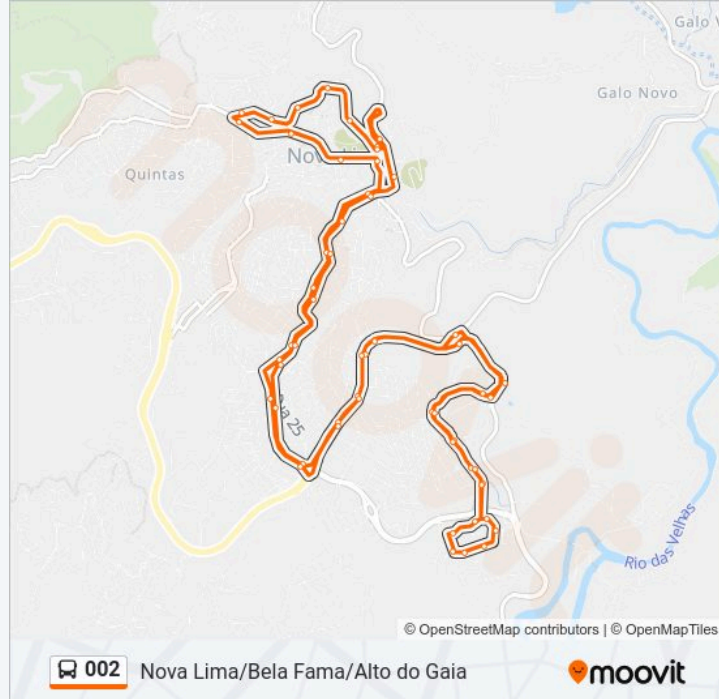

Rua José De Oliveira, 251

Rua José De Oliveira, 5 | Ponto Final Do Pólo Industrial Bela Fama

Mg-030, Km 27,1 Norte

Mg-030, Km 26,9 Norte | Trevo De Raposos

Mg-030, Km 26,2 Norte

Mg-030, Km 26 Norte

Mg-030, Km 25,7 Norte

Mg-030, Km 25,5 Norte

Av. José Bernardo De Barros, 2555

Av. José Bernardo De Barros, 2155

Av. José Bernardo De Barros, 1955

Av. José Bernardo De Barros, 1731

Av. José Bernardo De Barros, 1235

Av. José Bernardo De Barros, 805

Av. José Bernardo De Barros, 501

Av. José Bernardo De Barros, 175 | Estádio Municipal Castor Cifuentes

Av. Ribeirão Cardoso, 496

Av. Ribeirão Cardoso, 268

Terminal Rodoviário De Nova Lima | Plataforma A - Linhas Metropolitanas

Sentido: Nova Lima Via Bela Fama | Partida Do Alto Do Gaia

27 pontos

[VER OS HORÁRIOS DA LINHA](#)

Rua Geraldo Barbosa, 241

Rua Geraldo Barbosa, 73

Av. Jerônimo Firmino Dos Reis, 25

Rua José De Oliveira, 1337