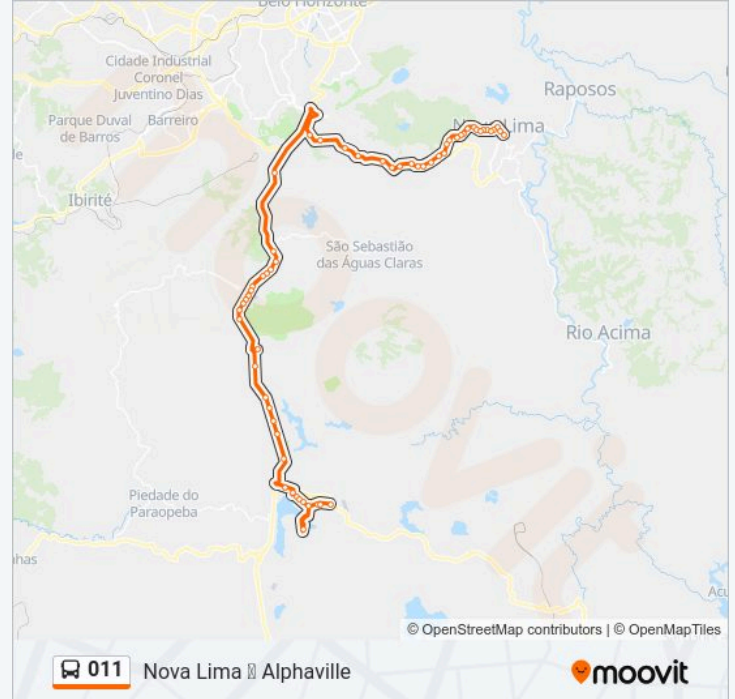

Br-040, Km 558,3 Sul | Posto E Hotel Água Boa

Br-040, Km 559 Sul | Lagoa Do Miguelão, Portaria
B

Br-040, Km 559,5 Sul | Lagoa Do Miguelão
Portaria C

Br-040, Km 560,4 Sul

Br-040, Km 561,8 Sul

Br-356, Km 27,9 Sul