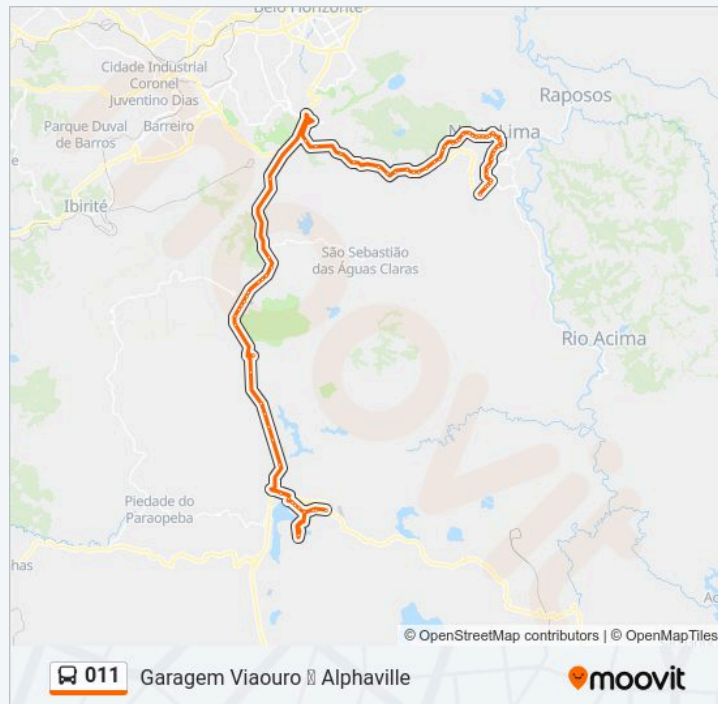

Mg-030, Km 17,5 Norte

Mg-030, Km 17,1 Norte

Mg-030, Km 16,4 Norte

Mg-030, Km 15,9 Norte

Informações da linha de ônibus 011

Sentido: Garagem Viaouro ↔ Alphaville

Paradas: 73

Duração da viagem: 94 min

Resumo da linha:

Mg-030, Km 15,1 Norte

Mg-030, Km 13,6 Norte

Mg-030, Km 12,7 Norte | Colegio Santo Agostinho
- Unidade Nova Lima

Mg-030, Km 11 Norte | Serena Mall

Mg-030, Km 10 Norte | Trevo Das Seis Pistas