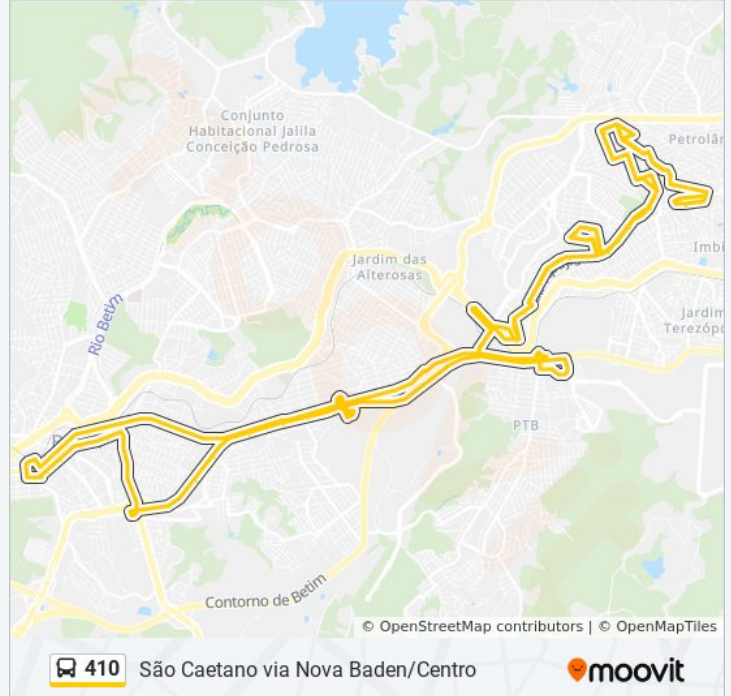

Av. Tapajós, 3390

Av. Tapajós, 4402

Rua Hamburgo, 50

Rua Águas Marinhas, 303

Av. Guadalupe, 158

Rua Bremen, 60

Av. Juiz Marco Túlio Isaac, 168

Avenida Tapajós, 703

Porto Seco Industrial

Entroncamento Br-381 Rodovia Fernão Dias
Com Contorno De Betim (Antes Do Partage
Shopping/Rodoviária)

Passarela Do Partage Shopping Sentido Centro
De Betim/Br-381

Terminal Rodoviário De Betim | Plataforma A2 -
Sentido Centro

Treviso

Passarela Oposta Aos Correios Cdd Betim

Posto/Churrascaria Carretão Dos Pampas

Antiga Barreira Br-381

Av. Bandeirantes, 1391

Av. Bandeirantes, 1045

Av. Bandeirantes, 475 | Lava Jato

Av. Bandeirantes, 77 | Igreja Nova Canaã

Av. Amazonas, 206 | Hotel Betim

Av. Amazonas, 422 | Biquinha B

Av. Amazonas, 1106 | Esquina Com Jk

Av. Amazonas, 1288 | Timbre Loja De Música

Rua Pará De Minas, 366 | Lava Jato Hd

Rua Rio Negro, 43 | Praça Brasiléia