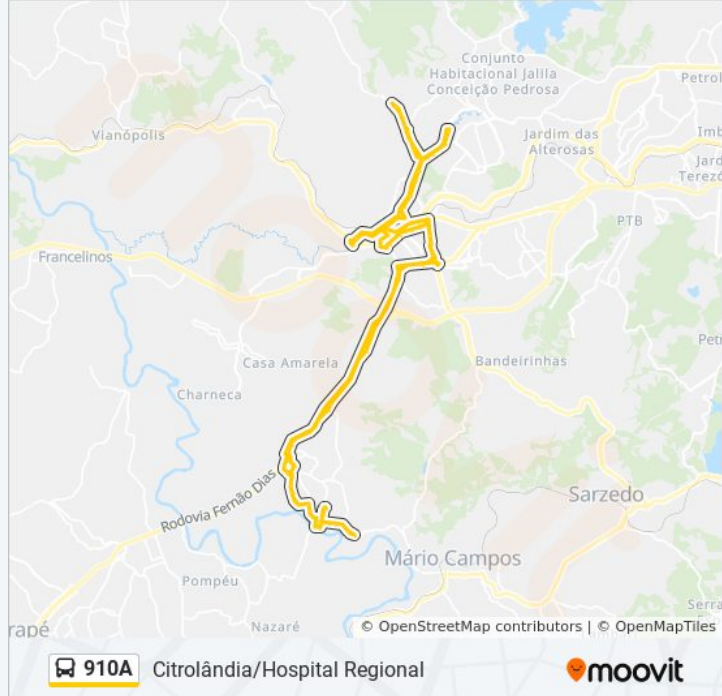

Avenida Sanitaria, 591

Rua Aracajú, 100

Rua Domingos Fernandes, 18

Rua Vereador Paulo Drumond, 195

Rua Vereador Paulo Drumond, 350

Br-381 Rod. Fernão Dias, Km 501,5 Norte

Br-381 Rod. Fernão Dias, Km 501,1 Norte | Entr.
Amg-0155 Para Mário Campos

Br-381 Rod. Fernão Dias, Km 499,2 Norte |
Polícia Rodoviária Federal

Passarela De Acesso Ao Atacadão | Morada Do
Trevo

Passarela Acesso Ao Centro De Betim (Avenida
Jk/Praça Milton Campos)

Av. Das Américas, 841

Av. Das Américas, 727 |Epa Supermercados

Av. Das Américas, 559

Av. Das Américas, 329b

Av. Bandeirantes, 77 | Igreja Nova Canaã

Av. Amazonas, 206 | Hotel Betim

Av. Amazonas, 422 | Biquinha B

Av. Governador Valadares, 31

Rua Doutor Antônio Gravatá, 96 | Álvim Barbosa

Avenida Edméia Mattos Lazzarotti, 1700 |
Restaurante Fazenda Viganó

Av. Edméia Mattos Lazzarotti, 2298 | Droga Raia

Avenida Edméia Mattos Lazzarotti, 2662 | Oposto
A Cnr E Puc

Av. Edméia Mattos Lazzarotti, 2770

Av. Edméia Mattos Lazzarotti, 3430 | Hospital
Regional

Avenida Edméia Mattos Lazzarotti, 3526 | Galeria
Comercial

Av. Edméia Mattos Lazzarotti, 4405 | Depois Do
Apoio Mineiro

Av. Edméia Mattos Lazzarotti, 4295 | Igreja
Batista Getsêmani

Av. Edméia Mattos Lazzarotti, 3755