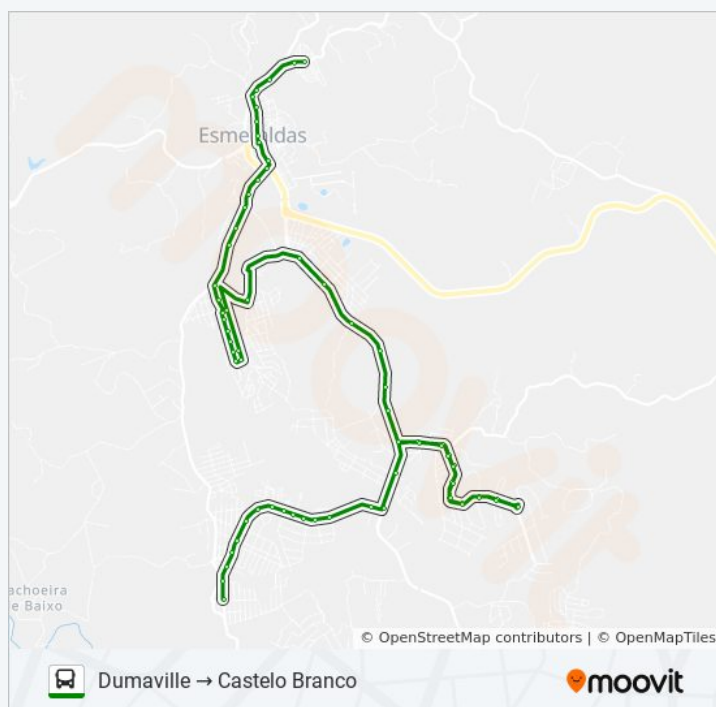

Mg-060, Km 67,2 Norte

Mg-060, Km 67,5 Norte

Mg-060, Km 68 Norte

Mg-060, Km 68,5 Norte

Mg-060, Km 69,2 Norte

Mg-060, Km 69,7 Norte

617-665 Rua Violeta Maria Palhares

297-391 Rua Maestro Cid Silva

Av. Maestro Cid Silva, 900

Av. Maestro Cid Silva, 1022

Av. José De Lima Géó, 1065

Av. José De Lima Géó, 955

Av. José De Lima Géó, 775

Av. José De Lima Géó, 715

Av. José De Lima Géó, 489

Av. José De Lima Géó, 415