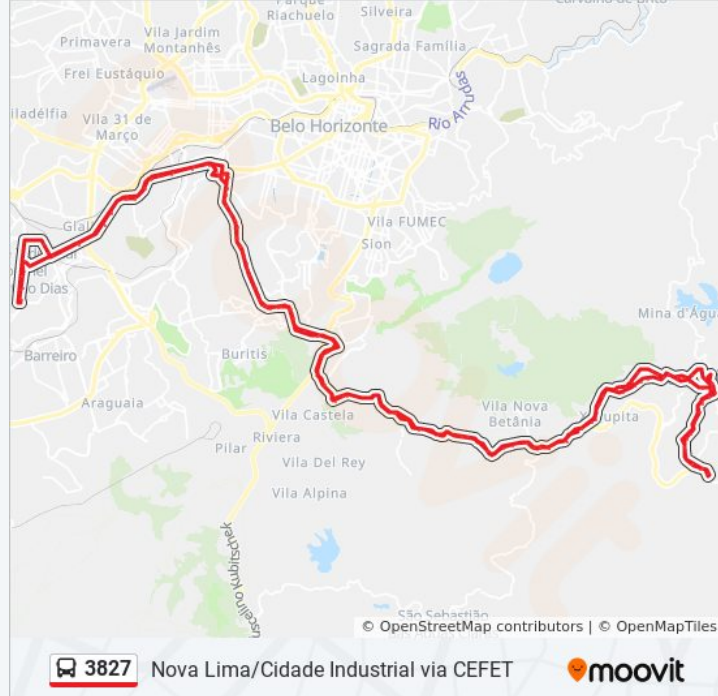

Sentido: Nova Lima/Cefet ⇄ Cidade Industrial

Paradas: 158

Duração da viagem: 155 min

Resumo da linha:

Rua Celso Clark Lima, 82

Rua Celso Clark Lima, 250

Av. Geraldo Dias Borges, 500

Av. Geraldo Dias Borges, 630

Av. Barão Homem De Melo, 3649

Av. Barão Homem De Melo, 3383

Av. Barão Homem De Melo, 3121

Av. Barão Homem De Melo, 2761

Av. Barão Homem De Melo, 2185

Av. Barão Homem De Melo, 2045

Av. Barão Homem De Melo, 1873