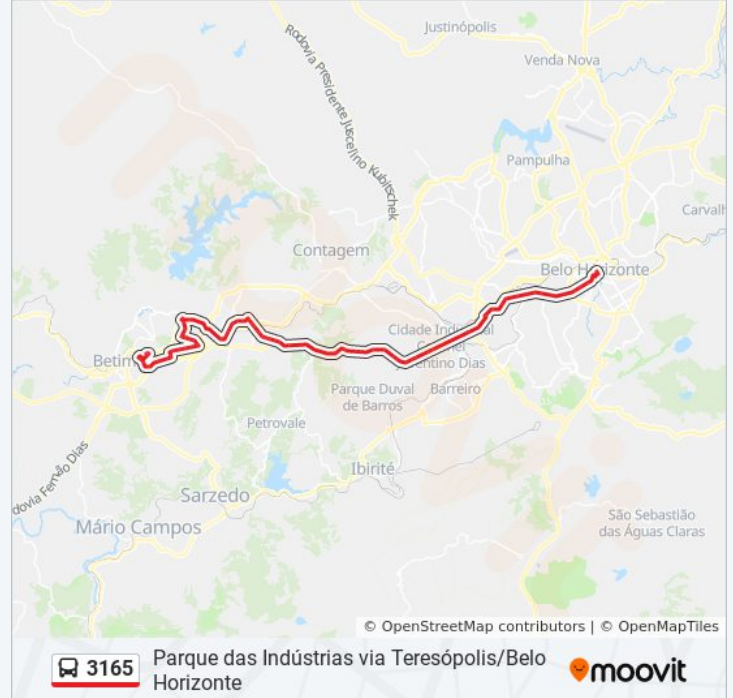

Contagem/Betim/Barreiro

Passarela De Acesso Restaurante Do
Trabalhador

Lado Oposto Ao Economart Sentido São Paulo

Posto Paulista

Posto Br Petrolina

Depois Da John Deere/Treviso

Br-381 Rod. Fernão Dias, Km 479,6 Sul |
Mcdonald's

Br-381 Rod. Fernão Dias, Km 479,9 Sul, 2211 |
Supermercado Bh

Sociedade Hípica De Minas Gerais

Estação Rio Nilo | Plataforma A & B

Itaipu Scania (Último Ponto Território Contagem)

Selecttrucks (Antiga Treviso), Somar | Oposto Ao
Hotel Ibis (Início Território Betim)

Br-381 Rod. Fernão Dias, Km 482,6 Sul |
Sucesso Caminhões

Viaduto Torino Sentido São Paulo

Supergasbras

Posto Br Pentágono

Av. Belo Horizonte, 1479

Av. Belo Horizonte, 1269

Av. Belo Horizonte, 1019

Av. Belo Horizonte, 821

Av. Belo Horizonte, 665

Av. Belo Horizonte, 535 | Escola E. Professora
Lourdes Bernadete Da Silva

Av. Belo Horizonte, 269

Av. Belo Horizonte, 59 | Oposto A Upa Uai
Teresópolis

Av. Laranjeiras, 100 | Depois Da Rotatória

Av. Laranjeiras, 288 | Louzada Gás/Padaria
Akipão

Av. Laranjeiras, 566

Av. Tapajós, 2260 | Oposto Ao Supermercado Bh

Av. Tapajós, 2582 | Floricultura